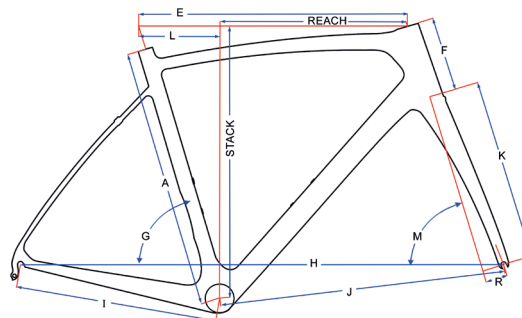

Race carbon RS-Pro NXT

Size	CF	B	D	E	F	G	WB	I	J	K	L	R	Reach	Stack
XS/47	44	71,5	72	51,5	11	74,5	96,9	40,6	57,5	37,3	15,0	4,3	37,4	51,6
S/50	47	72,0	72	53,0	12	74,0	97,3	40,6	57,8	37,3	15,4	4,3	38,1	52,3
M/53	50	72,5	72	54,5	13	73,7	97,8	40,6	58,3	37,3	15,5	4,3	38,6	53,9
L/56	53	73,0	72	56,5	14	73,5	98,7	40,6	59,0	37,3	16,3	4,3	39,2	55,2
XL/59	56	73,5	72	58,5	15	73,0	99,3	40,6	59,6	37,3	16,6	4,3	39,95	57,5

Race carbon Vincere

	A	E	F	G	H	I	J	K	L	M	R	Reach	Stack
XS	47	51,5	11,0	75,5	97,1	40,5	57,6	37	13,2	72,2	4,5	38,3	51,1
S	50	53,0	12,5	74,5	97,5	40,8	58,0	37	14,6	72,5	4,5	38,4	52,6
M	53	54,5	15,1	73,5	98,0	41,0	58,0	38	16,4	73,0	4,5	38,1	55,4
L	56	56,5	17,0	73,0	99,4	41,0	59,5	38	17,5	73,0	4,5	39,0	57,1
XL	59	58,5	19,0	72,8	100,7	41,0	60,7	37	18,4	73,5	4,5	40,1	59,2

Race alu SLR & SLR disc & SR-1

	A	B	D	E	F	G	H	I	J	K	R
XS	44	38		51	12	74		40,1		4,3	36,7
S	50	44	51,5	53	13,5	73	97,8	40,1	57,6	4,3	36,7
M	53	47	53,5	54,5	14	73	99,2	40,1	59,1	4,3	36,7
L	56	50	55,5	56	15	73	100,7	40,1	60,7	4,3	36,7
XL	60	54	57,6	58	18,5	73	102,8	40,1	62,8	4,3	36,7

e-Bike Gravel alu

Size	CF	B	E	F	G	WB	I	J	K	R	Reach	Stack
S/49	49	71,3	54,6	15	72,7		42,5	58,5	39,9	45	37,1	56,6
M/52	52	72,1	55,7	15	72,7		42,5	59,3	39,9	45	38,1	56,9
L/55	55	73,0	56,4	15	72,7		42,5	59,3	39,9	45	38,7	57,2
XL/58	58	72,8	58,0	15	72,7		42,5	61,0	39,9	45	40,3	57,4