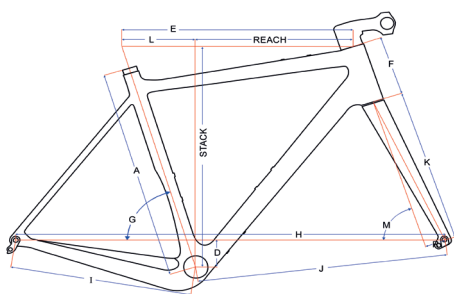

Race carbon Vincere

	A	E	F	G	H	I	J	K	L	M	R	Reach	Stack
XS	47	51,5	11,0	75,5	97,1	40,5	57,6	37	13,2	72,2	4,5	38,3	51,1
S	50	53,0	12,5	74,5	97,5	40,8	58,0	37	14,6	72,5	4,5	38,4	52,6
M	53	54,5	15,1	73,5	98,0	41,0	58,0	38	16,4	73,0	4,5	38,1	55,4
L	56	56,5	17,0	73,0	99,4	41,0	59,5	38	17,5	73,0	4,5	39,0	57,1
XL	59	58,5	19,0	72,8	100,7	41,0	60,7	37	18,4	73,5	4,5	40,1	59,2

Race alu SLR & SLR disc & SR-1

	A	B	D	E	F	G	H	I	J	K	R
XS	44	38		51	12	74		40,1		4,3	36,7
S	50	44	51,5	53	13,5	73	97,8	40,1	57,6	4,3	36,7
M	53	47	53,5	54,5	14	73	99,2	40,1	59,1	4,3	36,7
L	56	50	55,5	56	15	73	100,7	40,1	60,7	4,3	36,7
XL	60	54	57,6	58	18,5	73	102,8	40,1	62,8	4,3	36,7

e-Bike Gravel alu

Size	CF	B	E	F	G	WB	I	J	K	R	Reach	Stack
S/49	49	71,3	54,6	15	72,7		42,5	58,5	39,9	45	37,1	56,6
M/52	52	72,1	55,7	15	72,7		42,5	59,3	39,9	45	38,1	56,9
L/55	55	73,0	56,4	15	72,7		42,5	59,3	39,9	45	38,7	57,2
XL/58	58	72,8	58,0	15	72,7		42,5	61,0	39,9	45	40,3	57,4

Cyclo-Cross CX-Next

	A	D	E	F	G	H	I	J	K	L	M	Reach	Stack
XS	49	6,4	51,0	11	75,0	99,6	42,5	57,9	40	14,7	71,0	37,7	53,5
S	52	6,4	53,5	13	74,0	100,7	42,5	59,1	40	15,8	71,5	37,6	55,3
M	54	6,4	54,5	14	73,5	100,8	42,5	59,2	40	16,7	72,0	37,8	56,4
L	56	6,4	56,0	16	73,0	101,8	42,5	60,1	40	18,2	72,0	38,2	58,3
XL	58	6,7	58,0	18	73,0	103,3	42,5	61,6	40	18,4	72,0	39,1	60,2