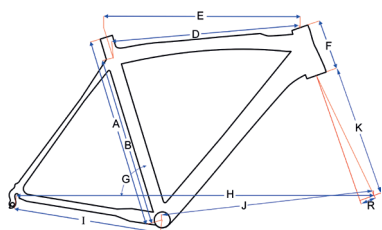

Race carbon RS-Pro NXT

Size	CF	B	D	E	F	G	WB	I	J	K	L	R	Reach	Stack
XS/47	44	71,5	72	51,5	11	74,5	96,9	40,6	57,5	37,3	15,0	4,3	37,4	51,6
S/50	47	72,0	72	53,0	12	74,0	97,3	40,6	57,8	37,3	15,4	4,3	38,1	52,3
M/53	50	72,5	72	54,5	13	73,7	97,8	40,6	58,3	37,3	15,5	4,3	38,6	53,9
L/56	53	73,0	72	56,5	14	73,5	98,7	40,6	59,0	37,3	16,3	4,3	39,2	55,2
XL/59	56	73,5	72	58,5	15	73,0	99,3	40,6	59,6	37,3	16,6	4,3	39,95	57,5

Race carbon Vincere

	A	E	F	G	H	I	J	K	L	M	R	Reach	Stack
XS	47	51,5	11,0	75,5	97,1	40,5	57,6	37	13,2	72,2	4,5	38,3	51,1
S	50	53,0	12,5	74,5	97,5	40,8	58,0	37	14,6	72,5	4,5	38,4	52,6
M	53	54,5	15,1	73,5	98,0	41,0	58,0	38	16,4	73,0	4,5	38,1	55,4
L	56	56,5	17,0	73,0	99,4	41,0	59,5	38	17,5	73,0	4,5	39,0	57,1
XL	59	58,5	19,0	72,8	100,7	41,0	60,7	37	18,4	73,5	4,5	40,1	59,2

Race alu SLR & SLR disc & SR-1

	A	B	D	E	F	G	H	I	J	K	R
XS	44	38		51	12	74		40,1		4,3	36,7
S	50	44	51,5	53	13,5	73	97,8	40,1	57,6	4,3	36,7
M	53	47	53,5	54,5	14	73	99,2	40,1	59,1	4,3	36,7
L	56	50	55,5	56	15	73	100,7	40,1	60,7	4,3	36,7
XL	60	54	57,6	58	18,5	73	102,8	40,1	62,8	4,3	36,7

Mountainbike 29er - alu

Inch	A	D	E	F	G	H	I	J
16,5	41,9	58,8	60,3	11	74	109,7	44,5	65,9
18,5	46,9	60,1	62,2	12,5	74	111,7	44,5	67,9
21	53,3	61,6	64,1	14,5	74	113,6	44,5	69,8