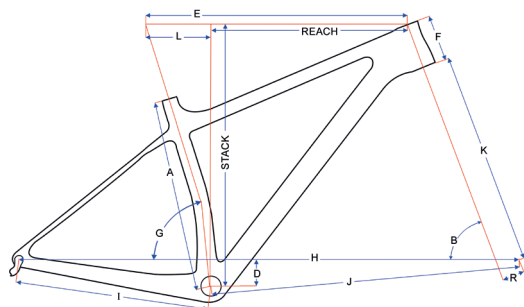

MTB carbon 29er - PEAK 2.0

	A	B	E	D	F	G	H	I	J	K	L	R	Reach	Stack
17	44	69,5	60	60	10,5	72,5	114,8	44,5	70,9	49	13,9	5,1	45,1	60,0
19	48	69,5	62	60	11,5	72,5	116,8	44,5	72,9	49	15,5	5,1	46,8	60,9
20.5	53	69,5	64	60	12,5	72,5	118,8	40,5	75,0	49	16,6	5,1	48,5	61,9