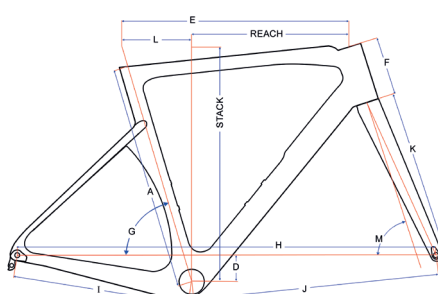

Race alu SLR & SLR disc & SR-1

	A	B	D	E	F	G	H	I	J	K	R
XS	44	38		51	12	74		40,1		4,3	36,7
S	50	44	51,5	53	13,5	73	97,8	40,1	57,6	4,3	36,7
M	53	47	53,5	54,5	14	73	99,2	40,1	59,1	4,3	36,7
L	56	50	55,5	56	15	73	100,7	40,1	60,7	4,3	36,7
XL	60	54	57,6	58	18,5	73	102,8	40,1	62,8	4,3	36,7

e-Bike Gravel alu

Size	CF	B	E	F	G	WB	I	J	K	R	Reach	Stack
S/49	49	71,3	54,6	15	72,7		42,5	58,5	39,9	45	37,1	56,6
M/52	52	72,1	55,7	15	72,7		42,5	59,3	39,9	45	38,1	56,9
L/55	55	73,0	56,4	15	72,7		42,5	59,3	39,9	45	38,7	57,2
XL/58	58	72,8	58,0	15	72,7		42,5	61,0	39,9	45	40,3	57,4

Gravelbike All-Road

	A	D	E	F	G	H	I	J	K	L	M	R	Reach	Stack
XS	49	6,7	52,0	12	74,5	102,0	43,5	59,4	39,5	14,9	70,5	5	37,1	53,7
S	52	6,7	53,5	14	74,0	102,7	43,5	60,1	39,5	16,0	71,0	5	37,5	55,7
M	54	6,7	55,0	15	73,0	102,7	43,5	60,1	39,5	17,5	71,5	5	37,6	56,8
L	56	6,7	56,5	17	73,0	103,7	43,5	61,1	39,5	18,0	72,0	5	38,5	59,0
XL	59	6,7	59,0	19	73,0	106,1	43,5	63,5	39,5	19,1	72,0	5	37,9	61,1

Cyclo-Cross CX-Next

	A	D	E	F	G	H	I	J	K	L	M	Reach	Stack
XS	49	6,4	51,0	11	75,0	99,6	42,5	57,9	40	14,7	71,0	37,7	53,5
S	52	6,4	53,5	13	74,0	100,7	42,5	59,1	40	15,8	71,5	37,6	55,3
M	54	6,4	54,5	14	73,5	100,8	42,5	59,2	40	16,7	72,0	37,8	56,4
L	56	6,4	56,0	16	73,0	101,8	42,5	60,1	40	18,2	72,0	38,2	58,3
XL	58	6,7	58,0	18	73,0	103,3	42,5	61,6	40	18,4	72,0	39,1	60,2