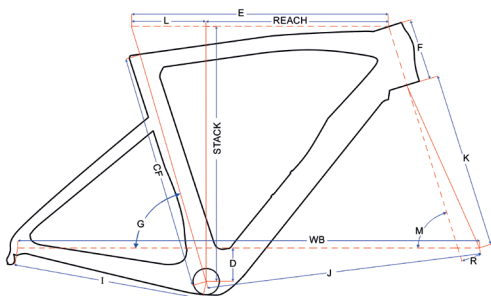

Race carbon RS-Pro NXT

Size	CF	B	D	E	F	G	WB	I	J	K	L	R	Reach	Stack
XS/47	44	71,5	72	51,5	11	74,5	96,9	40,6	57,5	37,3	15,0	4,3	37,4	51,6
S/50	47	72,0	72	53,0	12	74,0	97,3	40,6	57,8	37,3	15,4	4,3	38,1	52,3
M/53	50	72,5	72	54,5	13	73,7	97,8	40,6	58,3	37,3	15,5	4,3	38,6	53,9
L/56	53	73,0	72	56,5	14	73,5	98,7	40,6	59,0	37,3	16,3	4,3	39,2	55,2
XL/59	56	73,5	72	58,5	15	73,0	99,3	40,6	59,6	37,3	16,6	4,3	39,95	57,5

Race carbon Vincere

	A	E	F	G	H	I	J	K	L	M	R	Reach	Stack
XS	47	51,5	11,0	75,5	97,1	40,5	57,6	37	13,2	72,2	4,5	38,3	51,1
S	50	53,0	12,5	74,5	97,5	40,8	58,0	37	14,6	72,5	4,5	38,4	52,6
M	53	54,5	15,1	73,5	98,0	41,0	58,0	38	16,4	73,0	4,5	38,1	55,4
L	56	56,5	17,0	73,0	99,4	41,0	59,5	38	17,5	73,0	4,5	39,0	57,1
XL	59	58,5	19,0	72,8	100,7	41,0	60,7	37	18,4	73,5	4,5	40,1	59,2

Race alu SLR & SLR disc & SR-1

	A	B	D	E	F	G	H	I	J	K	R
XS	44	38		51	12	74		40,1		4,3	36,7
S	50	44	51,5	53	13,5	73	97,8	40,1	57,6	4,3	36,7
M	53	47	53,5	54,5	14	73	99,2	40,1	59,1	4,3	36,7
L	56	50	55,5	56	15	73	100,7	40,1	60,7	4,3	36,7
XL	60	54	57,6	58	18,5	73	102,8	40,1	62,8	4,3	36,7

e-Bike Gravel alu

Size	CF	B	E	F	G	WB	I	J	K	R	Reach	Stack
S/49	49	71,3	54,6	15	72,7		42,5	58,5	39,9	45	37,1	56,6
M/52	52	72,1	55,7	15	72,7		42,5	59,3	39,9	45	38,1	56,9
L/55	55	73,0	56,4	15	72,7		42,5	59,3	39,9	45	38,7	57,2
XL/58	58	72,8	58,0	15	72,7		42,5	61,0	39,9	45	40,3	57,4