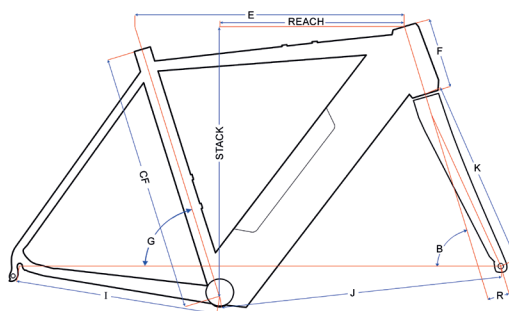

Race carbon RS-Pro NXT

Size	CF	B	D	E	F	G	WB	I	J	K	L	R	Reach	Stack
XS/47	44	71,5	72	51,5	11	74,5	96,9	40,6	57,5	37,3	15,0	4,3	37,4	51,6
S/50	47	72,0	72	53,0	12	74,0	97,3	40,6	57,8	37,3	15,4	4,3	38,1	52,3
M/53	50	72,5	72	54,5	13	73,7	97,8	40,6	58,3	37,3	15,5	4,3	38,6	53,9
L/56	53	73,0	72	56,5	14	73,5	98,7	40,6	59,0	37,3	16,3	4,3	39,2	55,2
XL/59	56	73,5	72	58,5	15	73,0	99,3	40,6	59,6	37,3	16,6	4,3	39,95	57,5

Race carbon Vincere

	A	E	F	G	H	I	J	K	L	M	R	Reach	Stack
XS	47	51,5	11,0	75,5	97,1	40,5	57,6	37	13,2	72,2	4,5	38,3	51,1
S	50	53,0	12,5	74,5	97,5	40,8	58,0	37	14,6	72,5	4,5	38,4	52,6
M	53	54,5	15,1	73,5	98,0	41,0	58,0	38	16,4	73,0	4,5	38,1	55,4
L	56	56,5	17,0	73,0	99,4	41,0	59,5	38	17,5	73,0	4,5	39,0	57,1
XL	59	58,5	19,0	72,8	100,7	41,0	60,7	37	18,4	73,5	4,5	40,1	59,2

Race alu SLR & SLR disc & SR-1

	A	B	D	E	F	G	H	I	J	K	R
XS	44	38		51	12	74		40,1		4,3	36,7
S	50	44	51,5	53	13,5	73	97,8	40,1	57,6	4,3	36,7
M	53	47	53,5	54,5	14	73	99,2	40,1	59,1	4,3	36,7
L	56	50	55,5	56	15	73	100,7	40,1	60,7	4,3	36,7
XL	60	54	57,6	58	18,5	73	102,8	40,1	62,8	4,3	36,7

e-Bike Gravel alu

Size	CF	B	E	F	G	WB	I	J	K	R	Reach	Stack
S/49	49	71,3	54,6	15	72,7		42,5	58,5	39,9	45	37,1	56,6
M/52	52	72,1	55,7	15	72,7		42,5	59,3	39,9	45	38,1	56,9
L/55	55	73,0	56,4	15	72,7		42,5	59,3	39,9	45	38,7	57,2
XL/58	58	72,8	58,0	15	72,7		42,5	61,0	39,9	45	40,3	57,4