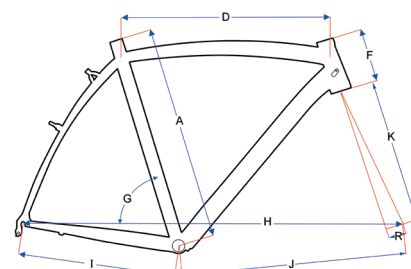

Cyclo-Cross alu Getxo & SR-1

	A	D	F	G	H	I	J	K	R
44	44	52,4	10	74	99,8	42,5	58,0	40	5,0
49	49	52,7	12,5	74	101,8	42,5	58,4	40	5,0
51	51	52,9	13,5	74	103,9	42,5	58,6	40	5,0
53	53	53,5	14,5	73,5	105,5	42,5	58,7	40	5,0
55	55	55,0	15,5	73,5	101,5	42,5	59,7	40	5,0
57	57	57	16,5	73,0	104,2	42,5	59,9	40	5,0