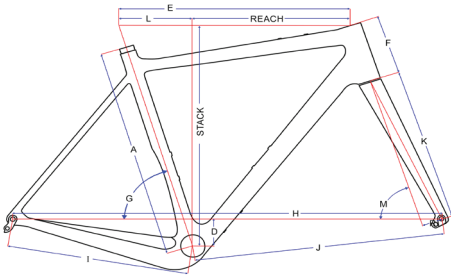

Race carbon Vincere & Vincere disc

	A	E	F	G	H	I	J	K	L	M	R	Reach	Stack
XS	47	51,5	11,0	75,5	97,1	40,5	57,6	37	13,2	72,2	4,5	38,3	51,1
S	50	53,0	12,5	74,5	97,5	40,8	58,0	37	14,6	72,5	4,5	38,4	52,6
M	53	54,5	15,1	73,5	98,0	41,0	58,0	38	16,4	73,0	4,5	38,1	55,4
L	56	56,5	17,0	73,0	99,4	41,0	59,5	38	17,5	73,0	4,5	39,0	57,1
XL	59	58,5	19,0	72,8	100,7	41,0	60,7	37	18,4	73,5	4,5	40,1	59,2

Race alu SLR & SLR disc & SR-1

	A	B	D	E	F	G	H	I	J	K	R
XS	44	38	51	12	74	40,1	4,3	36,7			
S	50	44	51,5	53	13,5	73	97,8	40,1	57,6	4,3	36,7
M	53	47	53,5	54,5	14	73	99,2	40,1	59,1	4,3	36,7
L	56	50	55,5	56	15	73	100,7	40,1	60,7	4,3	36,7
XL	60	54	57,6	58	18,5	73	102,8	40,1	62,8	4,3	36,7

Piste alu

	A	B	C	D	F	G	H	I
XS	44	39,5	6	52	12	74,3	94,6	40
S	50	45,5	6	52,5	12	74,3	95,0	40
M	53	48,5	6	54	13	74,3	96,6	40
XL	60	55,5	6	58	17	74,3	100	40

Gravelbike GR22

	A	D	E	F	G	H	I	J	K	L	M	R	Reach	Stack
XS	49	6,7	52,0	12	74,5	102,0	43,5	59,4	39,5	14,9	70,5	5	37,1	53,7
S	52	6,7	53,5	14	74,0	102,7	43,5	60,1	39,5	16,0	71,0	5	37,5	55,7
M	54	6,7	55,0	15	73,0	102,7	43,5	60,1	39,5	17,5	71,5	5	37,6	56,8
L	56	6,7	56,5	17	73,0	103,7	43,5	61,1	39,5	18,0	72,0	5	38,5	59,0
XL	59	6,7	59,0	19	73,0	106,1	43,5	63,5	39,5	19,1	72,0	5	37,9	61,1

Cyclo-Cross CX22

	A	D	E	F	G	H	I	J	K	L	M	Reach	Stack
XS	49	6,4	51,0	11	75,0	99,6	42,5	57,9	40	14,7	71,0	37,7	53,5
S	52	6,4	53,5	13	74,0	100,7	42,5	59,1	40	15,8	71,5	37,6	55,3
M	54	6,4	54,5	14	73,5	100,8	42,5	59,2	40	16,7	72,0	37,8	56,4
L	56	6,4	56,0	16	73,0	101,8	42,5	60,1	40	18,2	72,0	38,2	58,3
XL	58	6,7	58,0	18	73,0	103,3	42,5	61,6	40	18,4	72,0	39,1	60,2