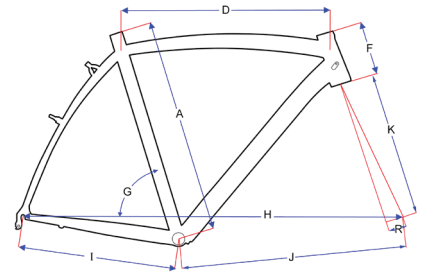

Cyclo-Cross alu Getxo & SR-1

	A	D	F	G	H	I	J	K	R
44	44	52,4	10	74	99,8	42,5	58,0	40	5,0
49	49	52,7	12,5	74	101,8	42,5	58,4	40	5,0
51	51	52,9	13,5	74	103,9	42,5	58,6	40	5,0
53	53	53,5	14,5	73,5	105,5	42,5	58,7	40	5,0
55	55	55,0	15,5	73,5	101,5	42,5	59,7	40	5,0
57	57	57	16,5	73,0	104,2	42,5	59,9	40	5,0