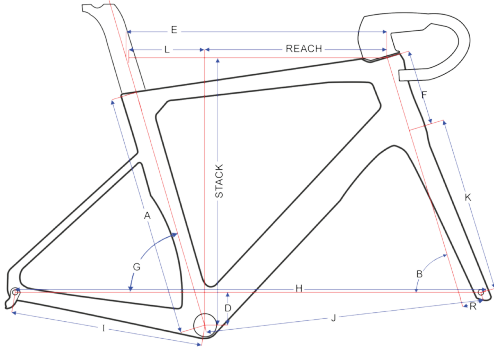

Race carbon RS-Pro 2.0, disc

	A	B	D	E	F	G	H	I	J	K	L	R	Reach	Stack
XS	46	71,5	69	51,5	10,5	75,0	97,3	40,5	57,8	36,8	13,9	4,5	37,6	51,9
S	49	72,5	69	53,6	12,5	74,0	97,6	40,5	58,1	36,8	15,5	4,5	38,1	54,1
M	52	73,0	69	54,8	14,5	73,5	97,8	40,5	58,4	36,8	16,6	4,5	38,26	56,2
L	55	73,5	69	56,6	16,5	73,3	98,8	40,5	59,3	36,8	17,5	4,5	38,9	58,3
XL	58	73,5	69	58,7	19,5	73,0	100,7	40,5	61,2	36,8	18,7	4,5	40,0	61,4

Race carbon Vincere & Vincere disc

	A	E	F	G	H	I	J	K	L	M	R	Reach	Stack
XS	47	51,5	11,0	75,5	97,1	40,5	57,6	37	13,2	72,2	4,5	38,3	51,1
S	50	53,0	12,5	74,5	97,5	40,8	58,0	37	14,6	72,5	4,5	38,4	52,6
M	53	54,5	15,1	73,5	98,0	41,0	58,0	38	16,4	73,0	4,5	38,1	55,4
L	56	56,5	17,0	73,0	99,4	41,0	59,5	38	17,5	73,0	4,5	39,0	57,1
XL	59	58,5	19,0	72,8	100,7	41,0	60,7	37	18,4	73,5	4,5	40,1	59,2

Race alu SLR & SLR disc & SR-1

	A	B	D	E	F	G	H	I	J	K	R
XS	44	38	51	12	74	40,1	4,3	36,7			
S	50	44	51,5	53	13,5	73	97,8	40,1	57,6	4,3	36,7
M	53	47	53,5	54,5	14	73	99,2	40,1	59,1	4,3	36,7
L	56	50	55,5	56	15	73	100,7	40,1	60,7	4,3	36,7
XL	60	54	57,6	58	18,5	73	102,8	40,1	62,8	4,3	36,7

Cyclo-Cross CX22

	A	D	E	F	G	H	I	J	K	L	M	Reach	Stack
XS	49	6,4	51,0	11	75,0	99,6	42,5	57,9	40	14,7	71,0	37,7	53,5
S	52	6,4	53,5	13	74,0	100,7	42,5	59,1	40	15,8	71,5	37,6	55,3
M	54	6,4	54,5	14	73,5	100,8	42,5	59,2	40	16,7	72,0	37,8	56,4
L	56	6,4	56,0	16	73,0	101,8	42,5	60,1	40	18,2	72,0	38,2	58,3
XL	58	6,7	58,0	18	73,0	103,3	42,5	61,6	40	18,4	72,0	39,1	60,2