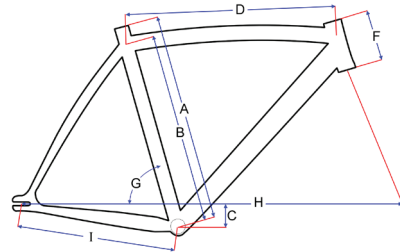

Piste alu

	A	B	C	D	F	G	H	I
XS	44	39,5	6	52	12	74,3	94,6	40
S	50	45,5	6	52,5	12	74,3	95,0	40
M	53	48,5	6	54	13	74,3	96,6	40
XL	60	55,5	6	58	17	74,3	100	40