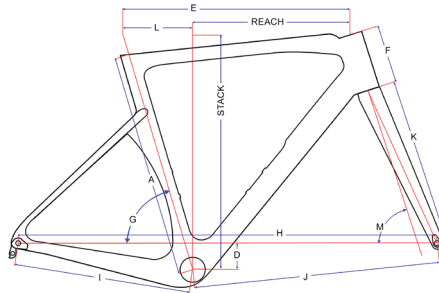

Race carbon Vincere & Vincere disc

	A	E	F	G	H	I	J	K	L	M	R	Reach	Stack
XS	47	51,5	11,0	75,5	97,1	40,5	57,6	37	13,2	72,2	4,5	38,3	51,1
S	50	53,0	12,5	74,5	97,5	40,8	58,0	37	14,6	72,5	4,5	38,4	52,6
M	53	54,5	15,1	73,5	98,0	41,0	58,0	38	16,4	73,0	4,5	38,1	55,4
L	56	56,5	17,0	73,0	99,4	41,0	59,5	38	17,5	73,0	4,5	39,0	57,1
XL	59	58,5	19,0	72,8	100,7	41,0	60,7	37	18,4	73,5	4,5	40,1	59,2

Race alu SLR & SLR disc & SR-1

	A	B	D	E	F	G	H	I	J	K	R
XS	44	38	51	12	74	40,1	4,3	36,7			
S	50	44	51,5	53	13,5	73	97,8	40,1	57,6	4,3	36,7
M	53	47	53,5	54,5	14	73	99,2	40,1	59,1	4,3	36,7
L	56	50	55,5	56	15	73	100,7	40,1	60,7	4,3	36,7
XL	60	54	57,6	58	18,5	73	102,8	40,1	62,8	4,3	36,7

Piste alu

	A	B	C	D	F	G	H	I
XS	44	39,5	6	52	12	74,3	94,6	40
S	50	45,5	6	52,5	12	74,3	95,0	40
M	53	48,5	6	54	13	74,3	96,6	40
XL	60	55,5	6	58	17	74,3	100	40

Gravelbike GR22

	A	D	E	F	G	H	I	J	K	L	M	R	Reach	Stack
XS	49	6,7	52,0	12	74,5	102,0	43,5	59,4	39,5	14,9	70,5	5	37,1	53,7
S	52	6,7	53,5	14	74,0	102,7	43,5	60,1	39,5	16,0	71,0	5	37,5	55,7
M	54	6,7	55,0	15	73,0	102,7	43,5	60,1	39,5	17,5	71,5	5	37,6	56,8
L	56	6,7	56,5	17	73,0	103,7	43,5	61,1	39,5	18,0	72,0	5	38,5	59,0
XL	59	6,7	59,0	19	73,0	106,1	43,5	63,5	39,5	19,1	72,0	5	37,9	61,1

Cyclo-Cross CX22

	A	D	E	F	G	H	I	J	K	L	M	Reach	Stack
XS	49	6,4	51,0	11	75,0	99,6	42,5	57,9	40	14,7	71,0	37,7	53,5
S	52	6,4	53,5	13	74,0	100,7	42,5	59,1	40	15,8	71,5	37,6	55,3
M	54	6,4	54,5	14	73,5	100,8	42,5	59,2	40	16,7	72,0	37,8	56,4
L	56	6,4	56,0	16	73,0	101,8	42,5	60,1	40	18,2	72,0	38,2	58,3
XL	58	6,7	58,0	18	73,0	103,3	42,5	61,6	40	18,4	72,0	39,1	60,2