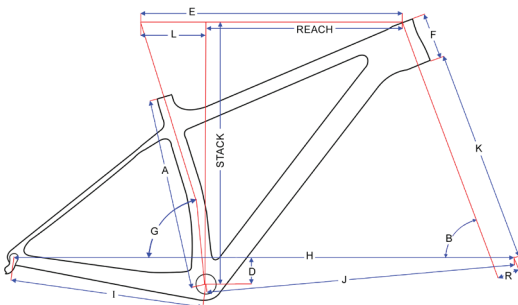

MTB carbon 29er - PEAK 2.0

	A	B	E	D	F	G	H	I	J	K	L	R	Reach	Stack
17	44	69,5	60	60	10,5	72,5	114,8	44,5	70,9	49	13,9	5,1	45,1	60,0
19	48	69,5	62	60	11,5	72,5	116,8	44,5	72,9	49	15,5	5,1	46,8	60,9
20.5	53	69,5	64	60	12,5	72,5	118,8	40,5	75,0	49	16,6	5,1	48,5	61,9