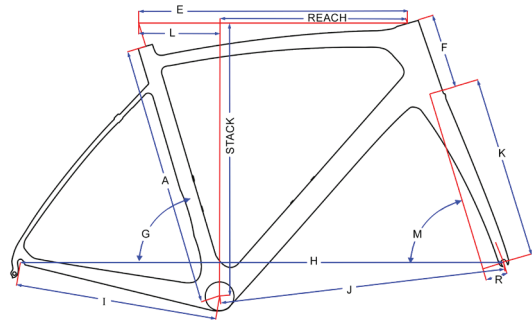

Race carbon RS-Pro 2.0, disc

	A	B	D	E	F	G	H	I	J	K	L	R	Reach	Stack
XS	46	71,5	69	51,5	10,5	75,0	97,3	40,5	57,8	36,8	13,9	4,5	37,6	51,9
S	49	72,5	69	53,6	12,5	74,0	97,6	40,5	58,1	36,8	15,5	4,5	38,1	54,1
M	52	73,0	69	54,8	14,5	73,5	97,8	40,5	58,4	36,8	16,6	4,5	38,26	56,2
L	55	73,5	69	56,6	16,5	73,3	98,8	40,5	59,3	36,8	17,5	4,5	38,9	58,3
XL	58	73,5	69	58,7	19,5	73,0	100,7	40,5	61,2	36,8	18,7	4,5	40,0	61,4

Race carbon Vincere & Vincere disc

	A	E	F	G	H	I	J	K	L	M	R	Reach	Stack
XS	47	51,5	11,0	75,5	97,1	40,5	57,6	37	13,2	72,2	4,5	38,3	51,1
S	50	53,0	12,5	74,5	97,5	40,8	58,0	37	14,6	72,5	4,5	38,4	52,6
M	53	54,5	15,1	73,5	98,0	41,0	58,0	38	16,4	73,0	4,5	38,1	55,4
L	56	56,5	17,0	73,0	99,4	41,0	59,5	38	17,5	73,0	4,5	39,0	57,1
XL	59	58,5	19,0	72,8	100,7	41,0	60,7	37	18,4	73,5	4,5	40,1	59,2

Race alu SLR & SLR disc & SR-1

	A	B	D	E	F	G	H	I	J	K	R
XS	44	38	51	12	74	40,1	4,3	36,7			
S	50	44	51,5	53	13,5	73	97,8	40,1	57,6	4,3	36,7
M	53	47	53,5	54,5	14	73	99,2	40,1	59,1	4,3	36,7
L	56	50	55,5	56	15	73	100,7	40,1	60,7	4,3	36,7
XL	60	54	57,6	58	18,5	73	102,8	40,1	62,8	4,3	36,7

Cyclo-Cross CX22

	A	D	E	F	G	H	I	J	K	L	M	Reach	Stack
XS	49	6,4	51,0	11	75,0	99,6	42,5	57,9	40	14,7	71,0	37,7	53,5
S	52	6,4	53,5	13	74,0	100,7	42,5	59,1	40	15,8	71,5	37,6	55,3
M	54	6,4	54,5	14	73,5	100,8	42,5	59,2	40	16,7	72,0	37,8	56,4
L	56	6,4	56,0	16	73,0	101,8	42,5	60,1	40	18,2	72,0	38,2	58,3
XL	58	6,7	58,0	18	73,0	103,3	42,5	61,6	40	18,4	72,0	39,1	60,2