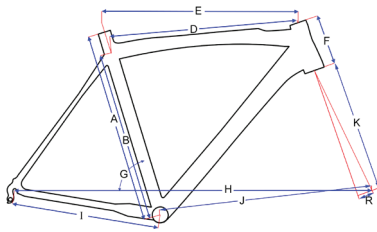

Race carbon RS-Pro 2.0, disc

	A	B	D	E	F	G	H	I	J	K	L	R	Reach	Stack
XS	46	71,5	69	51,5	10,5	75,0	97,3	40,5	57,8	36,8	13,9	4,5	37,6	51,9
S	49	72,5	69	53,6	12,5	74,0	97,6	40,5	58,1	36,8	15,5	4,5	38,1	54,1
M	52	73,0	69	54,8	14,5	73,5	97,8	40,5	58,4	36,8	16,6	4,5	38,26	56,2
L	55	73,5	69	56,6	16,5	73,3	98,8	40,5	59,3	36,8	17,5	4,5	38,9	58,3
XL	58	73,5	69	58,7	19,5	73,0	100,7	40,5	61,2	36,8	18,7	4,5	40,0	61,4

Race carbon Vincere & Vincere disc

	A	E	F	G	H	I	J	K	L	M	R	Reach	Stack
XS	47	51,5	11,0	75,5	97,1	40,5	57,6	37	13,2	72,2	4,5	38,3	51,1
S	50	53,0	12,5	74,5	97,5	40,8	58,0	37	14,6	72,5	4,5	38,4	52,6
M	53	54,5	15,1	73,5	98,0	41,0	58,0	38	16,4	73,0	4,5	38,1	55,4
L	56	56,5	17,0	73,0	99,4	41,0	59,5	38	17,5	73,0	4,5	39,0	57,1
XL	59	58,5	19,0	72,8	100,7	41,0	60,7	37	18,4	73,5	4,5	40,1	59,2

Race alu SLR & SLR disc & SR-1

	A	B	D	E	F	G	H	I	J	K	R
XS	44	38	51	12	74	40,1	4,3	36,7			
S	50	44	51,5	53	13,5	73	97,8	40,1	57,6	4,3	36,7
M	53	47	53,5	54,5	14	73	99,2	40,1	59,1	4,3	36,7
L	56	50	55,5	56	15	73	100,7	40,1	60,7	4,3	36,7
XL	60	54	57,6	58	18,5	73	102,8	40,1	62,8	4,3	36,7

Cyclo-Cross CX22

	A	D	E	F	G	H	I	J	K	L	M	Reach	Stack
XS	49	6,4	51,0	11	75,0	99,6	42,5	57,9	40	14,7	71,0	37,7	53,5
S	52	6,4	53,5	13	74,0	100,7	42,5	59,1	40	15,8	71,5	37,6	55,3
M	54	6,4	54,5	14	73,5	100,8	42,5	59,2	40	16,7	72,0	37,8	56,4
L	56	6,4	56,0	16	73,0	101,8	42,5	60,1	40	18,2	72,0	38,2	58,3
XL	58	6,7	58,0	18	73,0	103,3	42,5	61,6	40	18,4	72,0	39,1	60,2