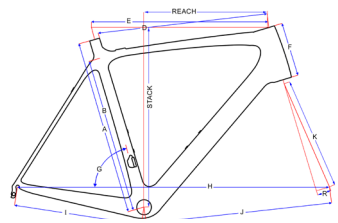

Race Pro-Team carbon SL disc

	A	B	D	E	F	G	H	I	J	K	R	Reach	Stack
S	49	44,2	50,8	52,0	12	75,0	97,2	40,5	57,7	35,5	4,3	38,2	51,5
M	52	46,3	52,2	53,5	14	74,5	97,4	40,5	57,9	35,5	4,3	38,6	53,8
L	55	48,8	54,0	55,5	17	73,5	98,6	40,5	58,9	35,5	4,3	38,8	56,4
XL	58	52,1	56,7	58,0	19	73,0	100,5	40,5	60,9	35,5	4,3	40,2	58,3

Race carbon RS-Pro, disc

	A	E	F	G	H	I	J	K	L	R	Reach	Stack
XS	47	50,5	9,5	74,5	96,8	41,5	56,3	38	14,0	5,0	36,5	50,5
S	51	53,0	11,0	74,0	99,5	41,5	58,9	38	14,8	5,0	38,3	51,6
M	53	55,0	13,0	74,0	101,5	41,5	60,9	38	15,4	5,0	39,6	53,6
L	55	56,5	14,0	73,5	102,9	41,5	62,4	38	16,1	5,0	40,4	54,4
XL	57	58,0	15,0	73,0	103,9	41,5	63,4	38	16,9	5,0	41,1	55,4

Race carbon Vincere, velgrem

	A	E	F	G	H	I	J	K	L	M	R	Reach	Stack
XS	47	51,5	11,0	75,5	97,1	40,5	57,6	37	13,2	72,2	4,5	38,3	51,1
S	50	53,0	12,5	74,5	97,5	40,8	58,0	37	14,6	72,5	4,5	38,4	52,6
M	53	54,5	15,1	73,5	98,0	41,0	58,0	38	16,4	73,0	4,5	38,1	55,4
L	56	56,5	17,0	73,0	99,4	41,0	59,5	38	17,5	73,0	4,5	39,0	57,1
XL	59	58,5	19,0	72,8	100,7	41,0	60,7	37	18,4	73,5	4,5	40,1	59,2

Race carbon CX-500, disc

	A	E	F	G	H	I	J	K	R	Reach	Stack
XS	48	51,5	12,5	74,3	97,6	40,8	57,8	36,8	4,5	37,3	52,2
S	50,5	52,5	13,5	74,3	97,5	40,8	57,7	36,8	4,5	37,4	53,4
L	54,5	55,0	16,0	73,0	98,4	40,8	58,6	36,8	4,5	37,9	55,9
XL	56,5	56,0	17,0	73,0	98,9	40,8	59,1	36,8	4,5	38,0	56,9
XXL	58,5	57,0	19,0	73,0	99,2	40,8	59,4	36,8	4,5	38,4	59,0