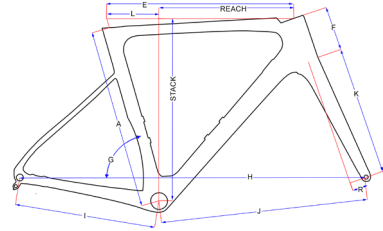

Race Pro-Team carbon SL disc

	A	B	D	E	F	G	H	I	J	K	R	Reach	Stack
S	49	44,2	50,8	52,0	12	75,0	97,2	40,5	57,7	35,5	4,3	38,2	51,5
M	52	46,3	52,2	53,5	14	74,5	97,4	40,5	57,9	35,5	4,3	38,6	53,8
L	55	48,8	54,0	55,5	17	73,5	98,6	40,5	58,9	35,5	4,3	38,8	56,4
XL	58	52,1	56,7	58,0	19	73,0	100,5	40,5	60,9	35,5	4,3	40,2	58,3

Race carbon RS-Pro, disc

	A	E	F	G	H	I	J	K	L	R	Reach	Stack
XS	47	50,5	9,5	74,5	96,8	41,5	56,3	38	14,0	5,0	36,5	50,5
S	51	53,0	11,0	74,0	99,5	41,5	58,9	38	14,8	5,0	38,3	51,6
M	53	55,0	13,0	74,0	101,5	41,5	60,9	38	15,4	5,0	39,6	53,6
L	55	56,5	14,0	73,5	102,9	41,5	62,4	38	16,1	5,0	40,4	54,4
XL	57	58,0	15,0	73,0	103,9	41,5	63,4	38	16,9	5,0	41,1	55,4

Race carbon Vincere, velgrem

	A	E	F	G	H	I	J	K	L	M	R	Reach	Stack
XS	47	51,5	11,0	75,5	97,1	40,5	57,6	37	13,2	72,2	4,5	38,3	51,1
S	50	53,0	12,5	74,5	97,5	40,8	58,0	37	14,6	72,5	4,5	38,4	52,6
M	53	54,5	15,1	73,5	98,0	41,0	58,0	38	16,4	73,0	4,5	38,1	55,4
L	56	56,5	17,0	73,0	99,4	41,0	59,5	38	17,5	73,0	4,5	39,0	57,1
XL	59	58,5	19,0	72,8	100,7	41,0	60,7	37	18,4	73,5	4,5	40,1	59,2

Race carbon CX-500, disc

	A	E	F	G	H	I	J	K	R	Reach	Stack
XS	48	51,5	12,5	74,3	97,6	40,8	57,8	36,8	4,5	37,3	52,2
S	50,5	52,5	13,5	74,3	97,5	40,8	57,7	36,8	4,5	37,4	53,4
L	54,5	55,0	16,0	73,0	98,4	40,8	58,6	36,8	4,5	37,9	55,9
XL	56,5	56,0	17,0	73,0	98,9	40,8	59,1	36,8	4,5	38,0	56,9
XXL	58,5	57,0	19,0	73,0	99,2	40,8	59,4	36,8	4,5	38,4	59,0