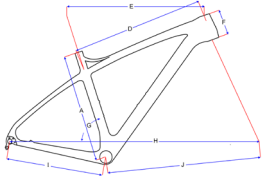

Cyclo-Cross Blade 2.0 & 3.0

	A	E	F	G	H	I
51	51	51,5	12	74,5	99,5	42,5
54	54	53,5	13,3	74,0	100	42,5
57	57	55,5	14,7	73,5	101,5	42,5
59	59	57,0	16,2	73,0	102,5	42,5

Cyclo-Cross alu Getxo & SR-1

	A	D	F	G	H	I	J	K	R
44	44	52,4	10	74	99,8	42,5	58,0	40	5,0
49	49	52,7	12,5	74	101,8	42,5	58,4	40	5,0
51	51	52,9	13,5	74	103,9	42,5	58,6	40	5,0
53	53	53,5	14,5	73,5	105,5	42,5	58,7	40	5,0
55	55	55,0	15,5	73,5	101,5	42,5	59,7	40	5,0
57	57	57	16,5	73,0	104,2	42,5	59,9	40	5,0

Mountainbike Gravity 2.0 - 26" carbon

Inch	A	D	E	F	G	H	I
16	40,6	54,5	57,1	12,0	72,0	103,8	42,5
18	45,7	55,5	58,1	12,5	72,4	104,8	42,5
20	50,8	58,0	60,0	14,5	73,5	108,0	42,5

Mountainbike Rush - 27,5" carbon

Inch	A	D	E	F	G	H	I	J
17	43,2	38,8	58,0	11,0	74,0	108,8	43,2	66,0
19	45,0	41,1	60,5	11,5	72,5	111,4	43,2	68,6
21								43,2

Mountainbike Peak - 29" carbon

Inch	A	D	E	F	G	H	I	J
17	44,0	56,7	59,4	10,5	74,4	109,2	43,5	66,7
19	48,0	58,7	61,5	11,3	74,4	111,4	43,5	68,8
21	53,0	60,5	63,5	12,3	74,4	113,5	43,5	70,8

Mountainbike 29er - alu

Inch	A	D	E	F	G	H	I	J
16,5	41,9	58,8	60,3	11	74	109,7	44,5	65,9
18,5	46,9	60,1	62,2	12,5	74	111,7	44,5	67,9
21	53,3	61,6	64,1	14,5	74	113,6	44,5	69,8

Mountainbike 27.5 alu

Inch	A	D	E	F	G	H	I	J
16	40,6	55,2	57,0	13,0	73,0	106,2	44,5	62,3
18	45,7	56,1	58,5	13,0	73,0	107,7	44,5	63,8
20	50,8	58,0	60,5	13,0	73,0	109,7	44,5	65,7