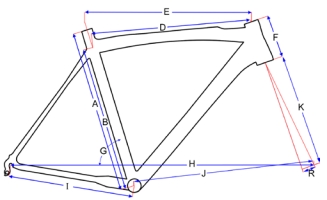

Race carbon RS-Pro, disc

	A	E	F	G	H	I	J	K	L	R	Reach	Stack
XS	47	50,5	9,5	74,5	96,8	41,5	56,3	38	14,0	5,0	36,5	50,5
S	51	53,0	11,0	74,0	99,5	41,5	58,9	38	14,8	5,0	38,3	51,6
M	53	55,0	13,0	74,0	101,5	41,5	60,9	38	15,4	5,0	39,6	53,6
L	55	56,5	14,0	73,5	102,9	41,5	62,4	38	16,1	5,0	40,4	54,4
XL	57	58,0	15,0	73,0	103,9	41,5	63,4	38	16,9	5,0	41,1	55,4

Race carbon Vincere, velgrem

	A	E	F	G	H	I	J	K	L	M	R	Reach	Stack
XS	47	51,5	11,0	75,5	97,1	40,5	57,6	37	13,2	72,2	4,5	38,3	51,1
S	50	53,0	12,5	74,5	97,5	40,8	58,0	37	14,6	72,5	4,5	38,4	52,6
M	53	54,5	15,1	73,5	98,0	41,0	58,0	38	16,4	73,0	4,5	38,1	55,4
L	56	56,5	17,0	73,0	99,4	41,0	59,5	38	17,5	73,0	4,5	39,0	57,1
XL	59	58,5	19,0	72,8	100,7	41,0	60,7	37	18,4	73,5	4,5	40,1	59,2

Race carbon CX-500, disc

	A	E	F	G	H	I	J	K	R	Reach	Stack
XS	48	51,5	12,5	74,3	97,6	40,8	57,8	36,8	4,5	37,3	52,2
S	50,5	52,5	13,5	74,3	97,5	40,8	57,7	36,8	4,5	37,4	53,4
L	54,5	55,0	16,0	73,0	98,4	40,8	58,6	36,8	4,5	37,9	55,9
XL	56,5	56,0	17,0	73,0	98,9	40,8	59,1	36,8	4,5	38,0	56,9
XXL	58,5	57,0	19,0	73,0	99,2	40,8	59,4	36,8	4,5	38,4	59,0

Race alu SLR & SLR disc & SR-1

	A	B	D	E	F	G	H	I	J	K	R	
XS	44	38		51	12	74		40,1		4,3	36,7	
S	50	44		51,5	53	13,5	73	97,8	40,1	57,6	4,3	36,7
M	53	47		53,5	54,5	14	73	99,2	40,1	59,1	4,3	36,7
L	56	50		55,5	56	15	73	100,7	40,1	60,7	4,3	36,7
XL	60	54		57,6	58	18,5	73	102,8	40,1	62,8	4,3	36,7