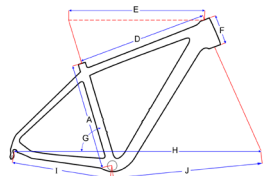

Cyclo-Cross Blade 2.0 & 3.0

	A	E	F	G	H	I
51	51	51,5	12	74,5	99,5	42,5
54	54	53,5	13,3	74,0	100	42,5
57	57	55,5	14,7	73,5	101,5	42,5
59	59	57,0	16,2	73,0	102,5	42,5

Cyclo-Cross alu Getxo & SR-1

	A	D	F	G	H	I	J	K	R
44	44	52,4	10	74	99,8	42,5	58,0	40	5,0
49	49	52,7	12,5	74	101,8	42,5	58,4	40	5,0
51	51	52,9	13,5	74	103,9	42,5	58,6	40	5,0
53	53	53,5	14,5	73,5	105,5	42,5	58,7	40	5,0
55	55	55,0	15,5	73,5	101,5	42,5	59,7	40	5,0
57	57	57	16,5	73,0	104,2	42,5	59,9	40	5,0

Mountainbike Gravity 2.0 - 26" carbon

Inch	A	D	E	F	G	H	I
16	40,6	54,5	57,1	12,0	72,0	103,8	42,5
18	45,7	55,5	58,1	12,5	72,4	104,8	42,5
20	50,8	58,0	60,0	14,5	73,5	108,0	42,5

Mountainbike Rush - 27,5" carbon

Inch	A	D	E	F	G	H	I	J
17	43,2	38,8	58,0	11,0	74,0	108,8	43,2	66,0
19	45,0	41,1	60,5	11,5	72,5	111,4	43,2	68,6
21								43,2

Mountainbike Peak - 29" carbon

Inch	A	D	E	F	G	H	I	J
17	44,0	56,7	59,4	10,5	74,4	109,2	43,5	66,7
19	48,0	58,7	61,5	11,3	74,4	111,4	43,5	68,8
21	53,0	60,5	63,5	12,3	74,4	113,5	43,5	70,8

Mountainbike 29er - alu

Inch	A	D	E	F	G	H	I	J
16,5	41,9	58,8	60,3	11	74	109,7	44,5	65,9
18,5	46,9	60,1	62,2	12,5	74	111,7	44,5	67,9
21	53,3	61,6	64,1	14,5	74	113,6	44,5	69,8

Mountainbike 27.5 alu

Inch	A	D	E	F	G	H	I	J
16	40,6	55,2	57,0	13,0	73,0	106,2	44,5	62,3
18	45,7	56,1	58,5	13,0	73,0	107,7	44,5	63,8
20	50,8	58,0	60,5	13,0	73,0	109,7	44,5	65,7