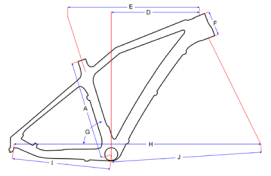

Mountainbike Rush - 27,5" carbon

Inch	A	D	E	F	G	H	I	J
17	43,2	38,8	58,0	11,0	74,0	108,8	43,2	66,0
19	45,0	41,1	60,5	11,5	72,5	111,4	43,2	68,6
21								43,2