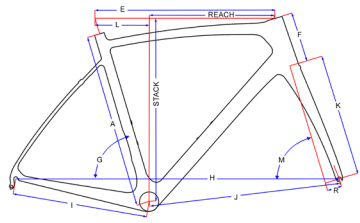

Race Pro-Team carbon SL disc

	A	B	D	E	F	G	H	I	J	K	R	Reach	Stack
S	49	44,2	50,8	52,0	12	75,0	97,2	40,5	57,7	35,5	4,3	38,2	51,5
M	52	46,3	52,2	53,5	14	74,5	97,4	40,5	57,9	35,5	4,3	38,6	53,8
L	55	48,8	54,0	55,5	17	73,5	98,6	40,5	58,9	35,5	4,3	38,8	56,4
XL	58	52,1	56,7	58,0	19	73,0	100,5	40,5	60,9	35,5	4,3	40,2	58,3

Race carbon RS-Pro, disc

	A	E	F	G	H	I	J	K	L	R	Reach	Stack
XS	47	50,5	9,5	74,5	96,8	41,5	56,3	38	14,0	5,0	36,5	50,5
S	51	53,0	11,0	74,0	99,5	41,5	58,9	38	14,8	5,0	38,3	51,6
M	53	55,0	13,0	74,0	101,5	41,5	60,9	38	15,4	5,0	39,6	53,6
L	55	56,5	14,0	73,5	102,9	41,5	62,4	38	16,1	5,0	40,4	54,4
XL	57	58,0	15,0	73,0	103,9	41,5	63,4	38	16,9	5,0	41,1	55,4

Race carbon Vincere, velgrem

	A	E	F	G	H	I	J	K	L	M	R	Reach	Stack
XS	47	51,5	11,0	75,5	97,1	40,5	57,6	37	13,2	72,2	4,5	38,3	51,1
S	50	53,0	12,5	74,5	97,5	40,8	58,0	37	14,6	72,5	4,5	38,4	52,6
M	53	54,5	15,1	73,5	98,0	41,0	58,0	38	16,4	73,0	4,5	38,1	55,4
L	56	56,5	17,0	73,0	99,4	41,0	59,5	38	17,5	73,0	4,5	39,0	57,1
XL	59	58,5	19,0	72,8	100,7	41,0	60,7	37	18,4	73,5	4,5	40,1	59,2

Race carbon CX-500, disc

	A	E	F	G	H	I	J	K	R	Reach	Stack
XS	48	51,5	12,5	74,3	97,6	40,8	57,8	36,8	4,5	37,3	52,2
S	50,5	52,5	13,5	74,3	97,5	40,8	57,7	36,8	4,5	37,4	53,4
L	54,5	55,0	16,0	73,0	98,4	40,8	58,6	36,8	4,5	37,9	55,9
XL	56,5	56,0	17,0	73,0	98,9	40,8	59,1	36,8	4,5	38,0	56,9
XXL	58,5	57,0	19,0	73,0	99,2	40,8	59,4	36,8	4,5	38,4	59,0