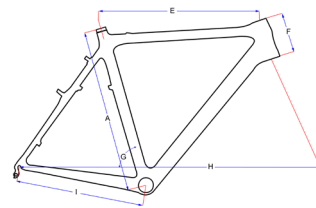

Race alu SLR & SLR disc & SR-1

	A	B	D	E	F	G	H	I	J	K	R	
XS	44	38		51	12	74		40,1		4,3	36,7	
S	50	44		51,5	53	13,5	73	97,8	40,1	57,6	4,3	36,7
M	53	47		53,5	54,5	14	73	99,2	40,1	59,1	4,3	36,7
L	56	50		55,5	56	15	73	100,7	40,1	60,7	4,3	36,7
XL	60	54		57,6	58	18,5	73	102,8	40,1	62,8	4,3	36,7

Piste alu

	A	B	C	D	F	G	H	I
XS	44	39,5	6	52	12	74,3	94,6	40
S	50	45,5	6	52,5	12	74,3	95,0	40
M	53	48,5	6	54	13	74,3	96,6	40
XL	60	55,5	6	58	17	74,3	100	40

Cyclo-Cross Carbon BOOST

	A	B	D	E	F	G	H	I	J	K	R	Reach
XS	50	44		52,0	11,5	75,0	100,2	42,5	58,3	40	4,5	37,9
S	52	46	51,3	52,5	12,5	74,5	100,2	42,5	58,3	40	4,5	37,6
M	54	48	52,2	53,5	14,5	74,0	100,8	42,5	58,9	40	4,5	37,5
L	56	50		55,0	16,5	73,5	101,7	42,5	59,8	40	4,5	37,9
XL	58	52		57,0	18,5	73,0	103,1	42,5	61,3	40	4,5	38,6

Cyclo-Cross Blade 2.0 & 3.0

	A	E	F	G	H	I
51	51	51,5	12	74,5	99,5	42,5
54	54	53,5	13,3	74,0	100	42,5
57	57	55,5	14,7	73,5	101,5	42,5
59	59	57,0	16,2	73,0	102,5	42,5

Cyclo-Cross alu Getxo & SR-1

	A	D	F	G	H	I	J	K	R
44	44	52,4	10	74	99,8	42,5	58,0	40	5,0
49	49	52,7	12,5	74	101,8	42,5	58,4	40	5,0
51	51	52,9	13,5	74	103,9	42,5	58,6	40	5,0
53	53	53,5	14,5	73,5	105,5	42,5	58,7	40	5,0
55	55	55,0	15,5	73,5	101,5	42,5	59,7	40	5,0
57	57	57	16,5	73,0	104,2	42,5	59,9	40	5,0

Mountainbike Gravity 2.0 - 26" carbon

Inch	A	D	E	F	G	H	I
16	40,6	54,5	57,1	12,0	72,0	103,8	42,5
18	45,7	55,5	58,1	12,5	72,4	104,8	42,5
20	50,8	58,0	60,0	14,5	73,5	108,0	42,5

Mountainbike Rush - 27,5" carbon