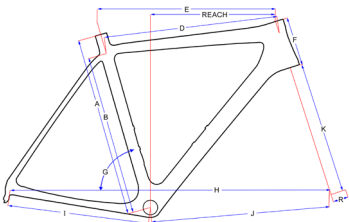

Race carbon CX-500, disc

	A	E	F	G	H	I	J	K	R	Reach	Stack
XS	48	51,5	12,5	74,3	97,6	40,8	57,8	36,8	4,5	37,3	52,2
S	50,5	52,5	13,5	74,3	97,5	40,8	57,7	36,8	4,5	37,4	53,4
L	54,5	55,0	16,0	73,0	98,4	40,8	58,6	36,8	4,5	37,9	55,9
XL	56,5	56,0	17,0	73,0	98,9	40,8	59,1	36,8	4,5	38,0	56,9
XXL	58,5	57,0	19,0	73,0	99,2	40,8	59,4	36,8	4,5	38,4	59,0

Race alu SLR & SLR disc & SR-1

	A	B	D	E	F	G	H	I	J	K	R	
XS	44	38		51	12	74		40,1		4,3	36,7	
S	50	44		51,5	53	13,5	73	97,8	40,1	57,6	4,3	36,7
M	53	47		53,5	54,5	14	73	99,2	40,1	59,1	4,3	36,7
L	56	50		55,5	56	15	73	100,7	40,1	60,7	4,3	36,7
XL	60	54		57,6	58	18,5	73	102,8	40,1	62,8	4,3	36,7

Piste alu

	A	B	C	D	F	G	H	I
XS	44	39,5	6	52	12	74,3	94,6	40
S	50	45,5	6	52,5	12	74,3	95,0	40
M	53	48,5	6	54	13	74,3	96,6	40
XL	60	55,5	6	58	17	74,3	100	40

Cyclo-Cross Carbon BOOST

	A	B	D	E	F	G	H	I	J	K	R	Reach
XS	50	44		52,0	11,5	75,0	100,2	42,5	58,3	40	4,5	37,9
S	52	46	51,3	52,5	12,5	74,5	100,2	42,5	58,3	40	4,5	37,6
M	54	48	52,2	53,5	14,5	74,0	100,8	42,5	58,9	40	4,5	37,5
L	56	50		55,0	16,5	73,5	101,7	42,5	59,8	40	4,5	37,9
XL	58	52		57,0	18,5	73,0	103,1	42,5	61,3	40	4,5	38,6

Cyclo-Cross Blade 2.0 & 3.0

	A	E	F	G	H	I
51	51	51,5	12	74,5	99,5	42,5
54	54	53,5	13,3	74,0	100	42,5
57	57	55,5	14,7	73,5	101,5	42,5
59	59	57,0	16,2	73,0	102,5	42,5

Cyclo-Cross alu Getxo & SR-1

	A	D	F	G	H	I	J	K	R
44	44	52,4	10	74	99,8	42,5	58,0	40	5,0
49	49	52,7	12,5	74	101,8	42,5	58,4	40	5,0
51	51	52,9	13,5	74	103,9	42,5	58,6	40	5,0
53	53	53,5	14,5	73,5	105,5	42,5	58,7	40	5,0
55	55	55,0	15,5	73,5	101,5	42,5	59,7	40	5,0
57	57	57	16,5	73,0	104,2	42,5	59,9	40	5,0