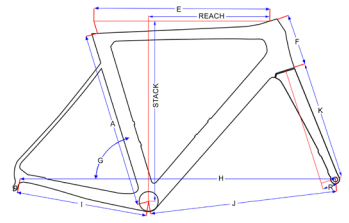

Race Pro-Team carbon SL disc

	A	B	D	E	F	G	H	I	J	K	R	Reach	Stack
S	49	44,2	50,8	52,0	12	75,0	97,2	40,5	57,7	35,5	4,3	38,2	51,5
M	52	46,3	52,2	53,5	14	74,5	97,4	40,5	57,9	35,5	4,3	38,6	53,8
L	55	48,8	54,0	55,5	17	73,5	98,6	40,5	58,9	35,5	4,3	38,8	56,4
XL	58	52,1	56,7	58,0	19	73,0	100,5	40,5	60,9	35,5	4,3	40,2	58,3

Race carbon RS-Pro, disc

	A	E	F	G	H	I	J	K	L	R	Reach	Stack
XS	47	50,5	9,5	74,5	96,8	41,5	56,3	38	14,0	5,0	36,5	50,5
S	51	53,0	11,0	74,0	99,5	41,5	58,9	38	14,8	5,0	38,3	51,6
M	53	55,0	13,0	74,0	101,5	41,5	60,9	38	15,4	5,0	39,6	53,6
L	55	56,5	14,0	73,5	102,9	41,5	62,4	38	16,1	5,0	40,4	54,4
XL	57	58,0	15,0	73,0	103,9	41,5	63,4	38	16,9	5,0	41,1	55,4

Race carbon Vincere, velgrem

	A	E	F	G	H	I	J	K	L	M	R	Reach	Stack
XS	47	51,5	11,0	75,5	97,1	40,5	57,6	37	13,2	72,2	4,5	38,3	51,1
S	50	53,0	12,5	74,5	97,5	40,8	58,0	37	14,6	72,5	4,5	38,4	52,6
M	53	54,5	15,1	73,5	98,0	41,0	58,0	38	16,4	73,0	4,5	38,1	55,4
L	56	56,5	17,0	73,0	99,4	41,0	59,5	38	17,5	73,0	4,5	39,0	57,1
XL	59	58,5	19,0	72,8	100,7	41,0	60,7	37	18,4	73,5	4,5	40,1	59,2

Race carbon CX-500, disc

	A	E	F	G	H	I	J	K	R	Reach	Stack
XS	48	51,5	12,5	74,3	97,6	40,8	57,8	36,8	4,5	37,3	52,2
S	50,5	52,5	13,5	74,3	97,5	40,8	57,7	36,8	4,5	37,4	53,4
L	54,5	55,0	16,0	73,0	98,4	40,8	58,6	36,8	4,5	37,9	55,9
XL	56,5	56,0	17,0	73,0	98,9	40,8	59,1	36,8	4,5	38,0	56,9
XXL	58,5	57,0	19,0	73,0	99,2	40,8	59,4	36,8	4,5	38,4	59,0