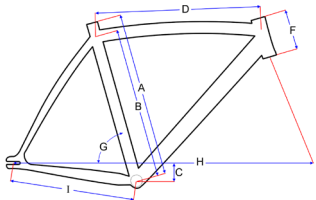

Race carbon Vincere, velgrem

	A	E	F	G	H	I	J	K	L	M	R	Reach	Stack
XS	47	51,5	11,0	75,5	97,1	40,5	57,6	37	13,2	72,2	4,5	38,3	51,1
S	50	53,0	12,5	74,5	97,5	40,8	58,0	37	14,6	72,5	4,5	38,4	52,6
M	53	54,5	15,1	73,5	98,0	41,0	58,0	38	16,4	73,0	4,5	38,1	55,4
L	56	56,5	17,0	73,0	99,4	41,0	59,5	38	17,5	73,0	4,5	39,0	57,1
XL	59	58,5	19,0	72,8	100,7	41,0	60,7	37	18,4	73,5	4,5	40,1	59,2

Race carbon CX-500, disc

	A	E	F	G	H	I	J	K	R	Reach	Stack
XS	48	51,5	12,5	74,3	97,6	40,8	57,8	36,8	4,5	37,3	52,2
S	50,5	52,5	13,5	74,3	97,5	40,8	57,7	36,8	4,5	37,4	53,4
L	54,5	55,0	16,0	73,0	98,4	40,8	58,6	36,8	4,5	37,9	55,9
XL	56,5	56,0	17,0	73,0	98,9	40,8	59,1	36,8	4,5	38,0	56,9
XXL	58,5	57,0	19,0	73,0	99,2	40,8	59,4	36,8	4,5	38,4	59,0

Race alu SLR & SLR disc & SR-1

	A	B	D	E	F	G	H	I	J	K	R	
XS	44	38		51	12	74		40,1		4,3	36,7	
S	50	44		51,5	53	13,5	73	97,8	40,1	57,6	4,3	36,7
M	53	47		53,5	54,5	14	73	99,2	40,1	59,1	4,3	36,7
L	56	50		55,5	56	15	73	100,7	40,1	60,7	4,3	36,7
XL	60	54		57,6	58	18,5	73	102,8	40,1	62,8	4,3	36,7

Piste alu

	A	B	C	D	F	G	H	I
XS	44	39,5	6	52	12	74,3	94,6	40
S	50	45,5	6	52,5	12	74,3	95,0	40
M	53	48,5	6	54	13	74,3	96,6	40
XL	60	55,5	6	58	17	74,3	100	40

Cyclo-Cross Carbon BOOST

	A	B	D	E	F	G	H	I	J	K	R	Reach
XS	50	44		52,0	11,5	75,0	100,2	42,5	58,3	40	4,5	37,9
S	52	46	51,3	52,5	12,5	74,5	100,2	42,5	58,3	40	4,5	37,6
M	54	48	52,2	53,5	14,5	74,0	100,8	42,5	58,9	40	4,5	37,5
L	56	50		55,0	16,5	73,5	101,7	42,5	59,8	40	4,5	37,9
XL	58	52		57,0	18,5	73,0	103,1	42,5	61,3	40	4,5	38,6