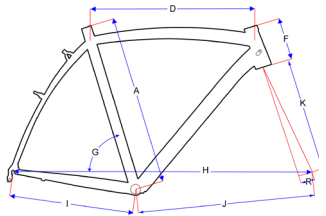

Race alu SLR & SLR disc & SR-1

	A	B	D	E	F	G	H	I	J	K	R	
XS	44	38		51	12	74		40,1		4,3	36,7	
S	50	44		51,5	53	13,5	73	97,8	40,1	57,6	4,3	36,7
M	53	47		53,5	54,5	14	73	99,2	40,1	59,1	4,3	36,7
L	56	50		55,5	56	15	73	100,7	40,1	60,7	4,3	36,7
XL	60	54		57,6	58	18,5	73	102,8	40,1	62,8	4,3	36,7

Piste alu

	A	B	C	D	F	G	H	I
XS	44	39,5	6	52	12	74,3	94,6	40
S	50	45,5	6	52,5	12	74,3	95,0	40
M	53	48,5	6	54	13	74,3	96,6	40
XL	60	55,5	6	58	17	74,3	100	40

Cyclo-Cross Carbon BOOST

	A	B	D	E	F	G	H	I	J	K	R	Reach
XS	50	44		52,0	11,5	75,0	100,2	42,5	58,3	40	4,5	37,9
S	52	46	51,3	52,5	12,5	74,5	100,2	42,5	58,3	40	4,5	37,6
M	54	48	52,2	53,5	14,5	74,0	100,8	42,5	58,9	40	4,5	37,5
L	56	50		55,0	16,5	73,5	101,7	42,5	59,8	40	4,5	37,9
XL	58	52		57,0	18,5	73,0	103,1	42,5	61,3	40	4,5	38,6

Cyclo-Cross Blade 2.0 & 3.0

	A	E	F	G	H	I
51	51	51,5	12	74,5	99,5	42,5
54	54	53,5	13,3	74,0	100	42,5
57	57	55,5	14,7	73,5	101,5	42,5
59	59	57,0	16,2	73,0	102,5	42,5

Cyclo-Cross alu Getxo & SR-1

	A	D	F	G	H	I	J	K	R
44	44	52,4	10	74	99,8	42,5	58,0	40	5,0
49	49	52,7	12,5	74	101,8	42,5	58,4	40	5,0
51	51	52,9	13,5	74	103,9	42,5	58,6	40	5,0
53	53	53,5	14,5	73,5	105,5	42,5	58,7	40	5,0
55	55	55,0	15,5	73,5	101,5	42,5	59,7	40	5,0
57	57	57	16,5	73,0	104,2	42,5	59,9	40	5,0

Mountainbike Gravity 2.0 - 26" carbon

Inch	A	D	E	F	G	H	I
16	40,6	54,5	57,1	12,0	72,0	103,8	42,5
18	45,7	55,5	58,1	12,5	72,4	104,8	42,5
20	50,8	58,0	60,0	14,5	73,5	108,0	42,5

Mountainbike Rush - 27,5" carbon