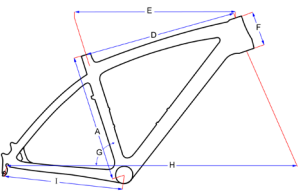

Race alu SLR & SLR disc & SR-1

	A	B	D	E	F	G	H	I	J	K	R	
XS	44	38		51	12	74		40,1		4,3	36,7	
S	50	44		51,5	53	13,5	73	97,8	40,1	57,6	4,3	36,7
M	53	47		53,5	54,5	14	73	99,2	40,1	59,1	4,3	36,7
L	56	50		55,5	56	15	73	100,7	40,1	60,7	4,3	36,7
XL	60	54		57,6	58	18,5	73	102,8	40,1	62,8	4,3	36,7

Piste alu

	A	B	C	D	F	G	H	I
XS	44	39,5	6	52	12	74,3	94,6	40
S	50	45,5	6	52,5	12	74,3	95,0	40
M	53	48,5	6	54	13	74,3	96,6	40
XL	60	55,5	6	58	17	74,3	100	40

Cyclo-Cross Carbon BOOST

	A	B	D	E	F	G	H	I	J	K	R	Reach
XS	50	44		52,0	11,5	75,0	100,2	42,5	58,3	40	4,5	37,9
S	52	46	51,3	52,5	12,5	74,5	100,2	42,5	58,3	40	4,5	37,6
M	54	48	52,2	53,5	14,5	74,0	100,8	42,5	58,9	40	4,5	37,5
L	56	50		55,0	16,5	73,5	101,7	42,5	59,8	40	4,5	37,9
XL	58	52		57,0	18,5	73,0	103,1	42,5	61,3	40	4,5	38,6

Cyclo-Cross Blade 2.0 & 3.0

	A	E	F	G	H	I
51	51	51,5	12	74,5	99,5	42,5
54	54	53,5	13,3	74,0	100	42,5
57	57	55,5	14,7	73,5	101,5	42,5
59	59	57,0	16,2	73,0	102,5	42,5

Cyclo-Cross alu Getxo & SR-1

	A	D	F	G	H	I	J	K	R
44	44	52,4	10	74	99,8	42,5	58,0	40	5,0
49	49	52,7	12,5	74	101,8	42,5	58,4	40	5,0
51	51	52,9	13,5	74	103,9	42,5	58,6	40	5,0
53	53	53,5	14,5	73,5	105,5	42,5	58,7	40	5,0
55	55	55,0	15,5	73,5	101,5	42,5	59,7	40	5,0
57	57	57	16,5	73,0	104,2	42,5	59,9	40	5,0

Mountainbike Gravity 2.0 - 26" carbon

Inch	A	D	E	F	G	H	I
16	40,6	54,5	57,1	12,0	72,0	103,8	42,5
18	45,7	55,5	58,1	12,5	72,4	104,8	42,5
20	50,8	58,0	60,0	14,5	73,5	108,0	42,5

Mountainbike Rush - 27,5" carbon