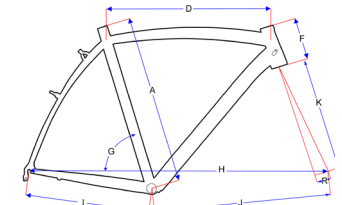

Timetrial TT-one

	A	B	E	F	G	H	I
50	50	45,2	51,5	9,5	76	96,1	39,2
53	53	48,2	53,5	10,5	76	98,1	39,2
56	56	51,2	55,5	12	76	99,4	39,2

Race alu SLR & SLR disc & SR-1

	A	B	D	E	F	G	H	I	J	K	R	
XS	44	38		51	12	74		40,1		4,3	36,7	
S	50	44		51,5	13,5	73		40,1		57,6	4,3	36,7
M	53	47		53,5	14	73		40,1		59,1	4,3	36,7
L	56	50		55,5	15	73		40,1		60,7	4,3	36,7
XL	60	54		57,6	18,5	73		40,1		62,8	4,3	36,7

Piste alu

	A	B	C	D	F	G	H	I
XS	44	39,5	6	52	12	74,3	94,6	40
S	50	45,5	6	52,5	12	74,3	95,0	40
M	53	48,5	6	54	13	74,3	96,6	40
XL	60	55,5	6	58	17	74,3	100	40

Cyclo-Cross Carbon BOOST

	A	B	D	E	F	G	H	I	J	K	R	Reach
XS	50	44		52,0	11,5	75,0	100,2	42,5	58,3	40	4,5	37,9
S	52	46		51,3	12,5	74,5	100,2	42,5	58,3	40	4,5	37,6
M	54	48		52,2	14,5	74,0	100,8	42,5	58,9	40	4,5	37,5
L	56	50		55,0	16,5	73,5	101,7	42,5	59,8	40	4,5	37,9
XL	58	52		57,0	18,5	73,0	103,1	42,5	61,3	40	4,5	38,6

Cyclo-Cross Blade 2.0 & 3.0

	A	E	F	G	H	I
51	51	51,5	12	74,5	99,5	42,5
54	54	53,5	13,3	74,0	100	42,5
57	57	55,5	14,7	73,5	101,5	42,5
59	59	57,0	16,2	73,0	102,5	42,5

Cyclo-Cross alu Getxo & SR-1

	A	D	F	G	H	I	J	K	R
44	44	52,4	10	74	99,8	42,5	58,0	40	5,0
49	49	52,7	12,5	74	101,8	42,5	58,4	40	5,0
51	51	52,9	13,5	74	103,9	42,5	58,6	40	5,0
53	53	53,5	14,5	73,5	105,5	42,5	58,7	40	5,0
55	55	55,0	15,5	73,5	101,5	42,5	59,7	40	5,0
57	57	57	16,5	73,0	104,2	42,5	59,9	40	5,0

Mountainbike Gravity 2.0 - 26" carbon

Inch	A	D	E	F	G	H	I
16	40,6	54,5	57,1	12,0	72,0	103,8	42,5
18	45,7	55,5	58,1	12,5	72,4	104,8	42,5
20	50,8	58,0	60,0	14,5	73,5	108,0	42,5

Mountainbike Rush - 27,5" carbon