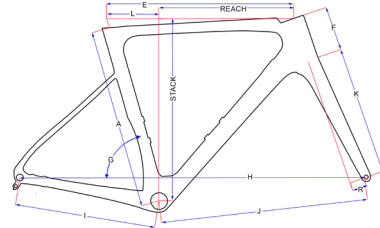

Race carbon RS-Pro, disc

	A	E	F	G	H	I	J	K	L	R	Reach	Stack
XS	47	50,5	9,5	74,5	96,8	41,5	56,3	38	14,0	5,0	36,5	50,5
S	51	53,0	11,0	74,0	99,5	41,5	58,9	38	14,8	5,0	38,3	51,6
M	53	55,0	13,0	74,0	101,5	41,5	60,9	38	15,4	5,0	39,6	53,6
L	55	56,5	14,0	73,5	102,9	41,5	62,4	38	16,1	5,0	40,4	54,4
XL	57	58,0	15,0	73,0	103,9	41,5	63,4	38	16,9	5,0	41,1	55,4

Race carbon CX-500, disc

	A	E	F	G	H	I	J	K	R	Reach	Stack
XS	48	51,5	12,5	74,3	97,6	40,8	57,8	36,8	4,5	37,3	52,2
S	50,5	52,5	13,5	74,3	97,5	40,8	57,7	36,8	4,5	37,4	53,4
M	52,5	53,5	14,5	73,5	97,7	40,8	57,9	36,8	4,5	37,4	54,4
L	54,5	55,0	16,0	73,0	98,4	40,8	58,6	36,8	4,5	37,9	55,9
XL	56,5	56,0	17,0	73,0	98,9	40,8	59,1	36,8	4,5	38,0	56,9
XXL	58,5	57,0	19,0	73,0	99,2	40,8	59,4	36,8	4,5	38,4	59,0

Race carbon FX 2.0

	A	E	F	G	H	I
XS	48	51,4	12,5	74,0	96,8	40,8
S	50	53,7	14	73,5	97,8	40,8
M	52	54,7	15	73,5	98,8	40,8
L	54	55,4	16	73,5	99,5	40,8
XL	56	57,7	17	73,0	100,3	40,8
XXL	58	58,4	18	73,0	101,0	40,8

Timetrial TT-one

	A	B	E	F	G	H	I
50	50	45,2	51,5	9,5	76	96,1	39,2
53	53	48,2	53,5	10,5	76	98,1	39,2
56	56	51,2	55,5	12	76	99,4	39,2

Race alu SLR & SLR disc & SR-1

	A	B	D	E	F	G	H	I	J	K	R	
XS	44	38		51	12	74		40,1		4,3	36,7	
S	50	44		51,5	13,5	73		40,1		57,6	4,3	36,7
M	53	47		53,5	14	73		40,1		59,1	4,3	36,7
L	56	50		55,5	15	73		40,1		60,7	4,3	36,7
XL	60	54		57,6	18,5	73		40,1		62,8	4,3	36,7