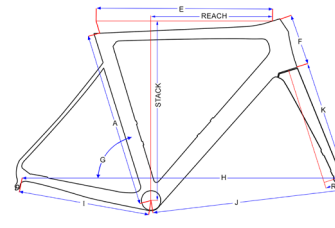

Race carbon RS-Pro, disc

	A	E	F	G	H	I	J	K	L	R	Reach	Stack
XS	47	50,5	9,5	74,5	96,8	41,5	56,3	38	14,0	5,0	36,5	50,5
S	51	53,0	11,0	74,0	99,5	41,5	58,9	38	14,8	5,0	38,3	51,6
M	53	55,0	13,0	74,0	101,5	41,5	60,9	38	15,4	5,0	39,6	53,6
L	55	56,5	14,0	73,5	102,9	41,5	62,4	38	16,1	5,0	40,4	54,4
XL	57	58,0	15,0	73,0	103,9	41,5	63,4	38	16,9	5,0	41,1	55,4

Race carbon CX-500, disc

	A	E	F	G	H	I	J	K	R	Reach	Stack
XS	48	51,5	12,5	74,3	97,6	40,8	57,8	36,8	4,5	37,3	52,2
S	50,5	52,5	13,5	74,3	97,5	40,8	57,7	36,8	4,5	37,4	53,4
M	52,5	53,5	14,5	73,5	97,7	40,8	57,9	36,8	4,5	37,4	54,4
L	54,5	55,0	16,0	73,0	98,4	40,8	58,6	36,8	4,5	37,9	55,9
XL	56,5	56,0	17,0	73,0	98,9	40,8	59,1	36,8	4,5	38,0	56,9
XXL	58,5	57,0	19,0	73,0	99,2	40,8	59,4	36,8	4,5	38,4	59,0

Race carbon FX 2.0

	A	E	F	G	H	I
XS	48	51,4	12,5	74,0	96,8	40,8
S	50	53,7	14	73,5	97,8	40,8
M	52	54,7	15	73,5	98,8	40,8
L	54	55,4	16	73,5	99,5	40,8
XL	56	57,7	17	73,0	100,3	40,8
XXL	58	58,4	18	73,0	101,0	40,8

Timetrial TT-one

	A	B	E	F	G	H	I
50	50	45,2	51,5	9,5	76	96,1	39,2
53	53	48,2	53,5	10,5	76	98,1	39,2
56	56	51,2	55,5	12	76	99,4	39,2

Race alu SLR & SLR disc & SR-1

	A	B	D	E	F	G	H	I	J	K	R	
XS	44	38		51	12	74		40,1		4,3	36,7	
S	50	44		51,5	13,5	73		40,1		57,6	4,3	36,7
M	53	47		53,5	14	73		40,1		59,1	4,3	36,7
L	56	50		55,5	15	73		40,1		60,7	4,3	36,7
XL	60	54		57,6	18,5	73		40,1		62,8	4,3	36,7