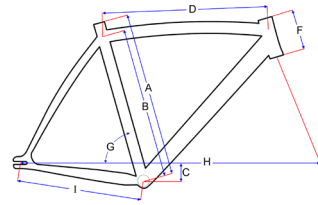

Timetrial TT-one

	A	B	E	F	G	H	I
50	50	45,2	51,5	9,5	76	96,1	39,2
53	53	48,2	53,5	10,5	76	98,1	39,2
56	56	51,2	55,5	12	76	99,4	39,2

Race alu SLR & SLR disc & SR-1

	A	B	D	E	F	G	H	I	J	K	R	
XS	44	38		51	12	74		40,1		4,3	36,7	
S	50	44		51,5	13,5	73		40,1		57,6	4,3	36,7
M	53	47		53,5	14	73		40,1		59,1	4,3	36,7
L	56	50		55,5	15	73		40,1		60,7	4,3	36,7
XL	60	54		57,6	18,5	73		40,1		62,8	4,3	36,7

Piste alu

	A	B	C	D	F	G	H	I
XS	44	39,5	6	52	12	74,3	94,6	40
S	50	45,5	6	52,5	12	74,3	95,0	40
M	53	48,5	6	54	13	74,3	96,6	40
XL	60	55,5	6	58	17	74,3	100	40

Cyclo-Cross Carbon BOOST

	A	B	D	E	F	G	H	I	J	K	R	Reach
XS	50	44		52,0	11,5	75,0	100,2	42,5	58,3	40	4,5	37,9
S	52	46		51,3	12,5	74,5	100,2	42,5	58,3	40	4,5	37,6
M	54	48		52,2	14,5	74,0	100,8	42,5	58,9	40	4,5	37,5
L	56	50		55,0	16,5	73,5	101,7	42,5	59,8	40	4,5	37,9
XL	58	52		57,0	18,5	73,0	103,1	42,5	61,3	40	4,5	38,6

Cyclo-Cross Blade 2.0 & 3.0

	A	E	F	G	H	I
51	51	51,5	12	74,5	99,5	42,5
54	54	53,5	13,3	74,0	100	42,5
57	57	55,5	14,7	73,5	101,5	42,5
59	59	57,0	16,2	73,0	102,5	42,5

Cyclo-Cross alu Getxo & SR-1

	A	D	F	G	H	I	J	K	R
44	44	52,4	10	74	99,8	42,5	58,0	40	5,0
49	49	52,7	12,5	74	101,8	42,5	58,4	40	5,0
51	51	52,9	13,5	74	103,9	42,5	58,6	40	5,0
53	53	53,5	14,5	73,5	105,5	42,5	58,7	40	5,0
55	55	55,0	15,5	73,5	101,5	42,5	59,7	40	5,0
57	57	57	16,5	73,0	104,2	42,5	59,9	40	5,0

Mountainbike Gravity 2.0 - 26" carbon

Inch	A	D	E	F	G	H	I
16	40,6	54,5	57,1	12,0	72,0	103,8	42,5
18	45,7	55,5	58,1	12,5	72,4	104,8	42,5
20	50,8	58,0	60,0	14,5	73,5	108,0	42,5

Mountainbike Rush - 27,5" carbon