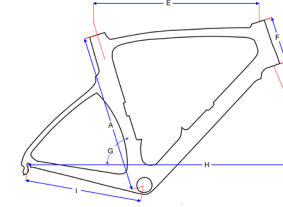

Race Pro-Team carbon SL & SL disc

	A	B	D	E	F	G	H	I	J	K	R	Reach	Stack
S	49	44,2	50,8	52,0	12	75,0	97,2	40,5	57,7	35,5	4,3	38,2	51,5
M	52	46,3	52,2	53,5	14	74,5	97,4	40,5	57,9	35,5	4,3	38,6	53,8
L	55	48,8	54,0	55,5	17	73,5	98,6	40,5	58,9	35,5	4,3	38,8	56,4
XL	58	52,1	56,7	58,0	19	73,0	100,5	40,5	60,9	35,5	4,3	40,2	58,3

Race carbon RS-Pro, disc

	A	E	F	G	H	I	J	K	L	R	Reach	Stack
XS	47	50,5	9,5	74,5	96,8	41,5	56,3	38	14,0	5,0	36,5	50,5
S	51	53,0	11,0	74,0	99,5	41,5	58,9	38	14,8	5,0	38,3	51,6
M	53	55,0	13,0	74,0	101,5	41,5	60,9	38	15,4	5,0	39,6	53,6
L	55	56,5	14,0	73,5	102,9	41,5	62,4	38	16,1	5,0	40,4	54,4
XL	57	58,0	15,0	73,0	103,9	41,5	63,4	38	16,9	5,0	41,1	55,4

Race carbon CX-500, disc

	A	E	F	G	H	I	J	K	R	Reach	Stack
XS	48	51,5	12,5	74,3	97,6	40,8	57,8	36,8	4,5	37,3	52,2
S	50,5	52,5	13,5	74,3	97,5	40,8	57,7	36,8	4,5	37,4	53,4
M	52,5	53,5	14,5	73,5	97,7	40,8	57,9	36,8	4,5	37,4	54,4
L	54,5	55,0	16,0	73,0	98,4	40,8	58,6	36,8	4,5	37,9	55,9
XL	56,5	56,0	17,0	73,0	98,9	40,8	59,1	36,8	4,5	38,0	56,9
XXL	58,5	57,0	19,0	73,0	99,2	40,8	59,4	36,8	4,5	38,4	59,0

Race carbon FX 2.0

	A	E	F	G	H	I
XS	48	51,4	12,5	74,0	96,8	40,8
S	50	53,7	14	73,5	97,8	40,8
M	52	54,7	15	73,5	98,8	40,8
L	54	55,4	16	73,5	99,5	40,8
XL	56	57,7	17	73,0	100,3	40,8
XXL	58	58,4	18	73,0	101,0	40,8

Timetrial TT-one

	A	B	E	F	G	H	I
50	50	45,2	51,5	9,5	76	96,1	39,2
53	53	48,2	53,5	10,5	76	98,1	39,2
56	56	51,2	55,5	12	76	99,4	39,2