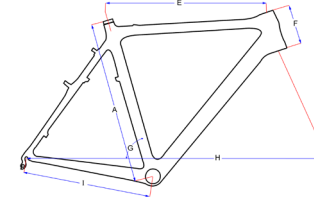

Race carbon FX 2.0

	A	E	F	G	H	I
XS	48	51,4	12,5	74,0	96,8	40,8
S	50	53,7	14	73,5	97,8	40,8
M	52	54,7	15	73,5	98,8	40,8
L	54	55,4	16	73,5	99,5	40,8
XL	56	57,7	17	73,0	100,3	40,8
XXL	58	58,4	18	73,0	101,0	40,8

Timetrial TT-one

	A	B	E	F	G	H	I
50	50	45,2	51,5	9,5	76	96,1	39,2
53	53	48,2	53,5	10,5	76	98,1	39,2
56	56	51,2	55,5	12	76	99,4	39,2

Race alu SLR & SLR disc & SR-1

	A	B	D	E	F	G	H	I	J	K	R	
XS	44	38		51	12	74		40,1		4,3	36,7	
S	50	44		51,5	13,5	73		40,1		57,6	4,3	36,7
M	53	47		53,5	14	73		40,1		59,1	4,3	36,7
L	56	50		55,5	15	73		40,1		60,7	4,3	36,7
XL	60	54		57,6	18,5	73		40,1		62,8	4,3	36,7

Piste alu

	A	B	C	D	F	G	H	I
XS	44	39,5	6	52	12	74,3	94,6	40
S	50	45,5	6	52,5	12	74,3	95,0	40
M	53	48,5	6	54	13	74,3	96,6	40
XL	60	55,5	6	58	17	74,3	100	40

Cyclo-Cross Carbon BOOST

	A	B	D	E	F	G	H	I	J	K	R	Reach
XS	50	44		52,0	11,5	75,0	100,2	42,5	58,3	40	4,5	37,9
S	52	46		51,3	12,5	74,5	100,2	42,5	58,3	40	4,5	37,6
M	54	48		52,2	14,5	74,0	100,8	42,5	58,9	40	4,5	37,5
L	56	50		55,0	16,5	73,5	101,7	42,5	59,8	40	4,5	37,9
XL	58	52		57,0	18,5	73,0	103,1	42,5	61,3	40	4,5	38,6

Cyclo-Cross Blade 2.0 & 3.0

	A	E	F	G	H	I
51	51	51,5	12	74,5	99,5	42,5
54	54	53,5	13,3	74,0	100	42,5
57	57	55,5	14,7	73,5	101,5	42,5
59	59	57,0	16,2	73,0	102,5	42,5

Cyclo-Cross alu Getxo & SR-1

	A	D	F	G	H	I	J	K	R
44	44	52,4	10	74	99,8	42,5	58,0	40	5,0
49	49	52,7	12,5	74	101,8	42,5	58,4	40	5,0
51	51	52,9	13,5	74	103,9	42,5	58,6	40	5,0
53	53	53,5	14,5	73,5	105,5	42,5	58,7	40	5,0
55	55	55,0	15,5	73,5	101,5	42,5	59,7	40	5,0
57	57	57	16,5	73,0	104,2	42,5	59,9	40	5,0