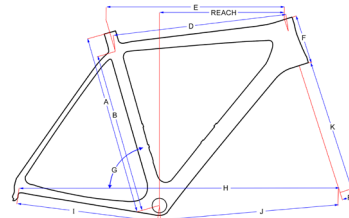

Race carbon FX 2.0

	A	E	F	G	H	I
XS	48	51,4	12,5	74,0	96,8	40,8
S	50	53,7	14	73,5	97,8	40,8
M	52	54,7	15	73,5	98,8	40,8
L	54	55,4	16	73,5	99,5	40,8
XL	56	57,7	17	73,0	100,3	40,8
XXL	58	58,4	18	73,0	101,0	40,8

Timetrial TT-one

	A	B	E	F	G	H	I
50	50	45,2	51,5	9,5	76	96,1	39,2
53	53	48,2	53,5	10,5	76	98,1	39,2
56	56	51,2	55,5	12	76	99,4	39,2

Race alu SLR & SLR disc & SR-1

	A	B	D	E	F	G	H	I	J	K	R	
XS	44	38		51	12	74		40,1		4,3	36,7	
S	50	44		51,5	13,5	73		40,1		57,6	4,3	36,7
M	53	47		53,5	14	73		40,1		59,1	4,3	36,7
L	56	50		55,5	15	73		40,1		60,7	4,3	36,7
XL	60	54		57,6	18,5	73		40,1		62,8	4,3	36,7

Piste alu

	A	B	C	D	F	G	H	I
XS	44	39,5	6	52	12	74,3	94,6	40
S	50	45,5	6	52,5	12	74,3	95,0	40
M	53	48,5	6	54	13	74,3	96,6	40
XL	60	55,5	6	58	17	74,3	100	40

Cyclo-Cross Carbon BOOST

	A	B	D	E	F	G	H	I	J	K	R	Reach
XS	50	44		52,0	11,5	75,0	100,2	42,5	58,3	40	4,5	37,9
S	52	46		51,3	12,5	74,5	100,2	42,5	58,3	40	4,5	37,6
M	54	48		52,2	14,5	74,0	100,8	42,5	58,9	40	4,5	37,5
L	56	50		55,0	16,5	73,5	101,7	42,5	59,8	40	4,5	37,9
XL	58	52		57,0	18,5	73,0	103,1	42,5	61,3	40	4,5	38,6

Cyclo-Cross Blade 2.0 & 3.0

	A	E	F	G	H	I
51	51	51,5	12	74,5	99,5	42,5
54	54	53,5	13,3	74,0	100	42,5
57	57	55,5	14,7	73,5	101,5	42,5
59	59	57,0	16,2	73,0	102,5	42,5

Cyclo-Cross alu Getxo & SR-1

	A	D	F	G	H	I	J	K	R
44	44	52,4	10	74	99,8	42,5	58,0	40	5,0
49	49	52,7	12,5	74	101,8	42,5	58,4	40	5,0
51	51	52,9	13,5	74	103,9	42,5	58,6	40	5,0
53	53	53,5	14,5	73,5	105,5	42,5	58,7	40	5,0
55	55	55,0	15,5	73,5	101,5	42,5	59,7	40	5,0
57	57	57	16,5	73,0	104,2	42,5	59,9	40	5,0