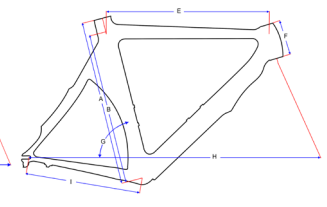

Race carbon RS-Pro, disc

	A	E	F	G	H	I	J	K	L	R	Reach	Stack
XS	47	50,5	9,5	74,5	96,8	41,5	56,3	38	14,0	5,0	36,5	50,5
S	51	53,0	11,0	74,0	99,5	41,5	58,9	38	14,8	5,0	38,3	51,6
M	53	55,0	13,0	74,0	101,5	41,5	60,9	38	15,4	5,0	39,6	53,6
L	55	56,5	14,0	73,5	102,9	41,5	62,4	38	16,1	5,0	40,4	54,4
XL	57	58,0	15,0	73,0	103,9	41,5	63,4	38	16,9	5,0	41,1	55,4

Race carbon CX-500, disc

	A	E	F	G	H	I	J	K	R	Reach	Stack
XS	48	51,5	12,5	74,3	97,6	40,8	57,8	36,8	4,5	37,3	52,2
S	50,5	52,5	13,5	74,3	97,5	40,8	57,7	36,8	4,5	37,4	53,4
M	52,5	53,5	14,5	73,5	97,7	40,8	57,9	36,8	4,5	37,4	54,4
L	54,5	55,0	16,0	73,0	98,4	40,8	58,6	36,8	4,5	37,9	55,9
XL	56,5	56,0	17,0	73,0	98,9	40,8	59,1	36,8	4,5	38,0	56,9
XXL	58,5	57,0	19,0	73,0	99,2	40,8	59,4	36,8	4,5	38,4	59,0

Race carbon FX 2.0

	A	E	F	G	H	I
XS	48	51,4	12,5	74,0	96,8	40,8
S	50	53,7	14	73,5	97,8	40,8
M	52	54,7	15	73,5	98,8	40,8
L	54	55,4	16	73,5	99,5	40,8
XL	56	57,7	17	73,0	100,3	40,8
XXL	58	58,4	18	73,0	101,0	40,8

Timetrial TT-one

	A	B	E	F	G	H	I
50	50	45,2	51,5	9,5	76	96,1	39,2
53	53	48,2	53,5	10,5	76	98,1	39,2
56	56	51,2	55,5	12	76	99,4	39,2

Race alu SLR & SLR disc & SR-1

	A	B	D	E	F	G	H	I	J	K	R	
XS	44	38		51	12	74		40,1		4,3	36,7	
S	50	44		51,5	13,5	73		40,1		57,6	4,3	36,7
M	53	47		53,5	14	73		40,1		59,1	4,3	36,7
L	56	50		55,5	15	73		40,1		60,7	4,3	36,7
XL	60	54		57,6	18,5	73		40,1		62,8	4,3	36,7