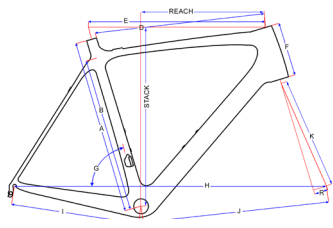

Race carbon RS-Pro, disc

	A	E	F	G	H	I	J	K	L	R	Reach	Stack
XS	47	50,5	9,5	74,5	96,8	41,5	56,3	38	14,0	5,0	36,5	50,5
S	51	53,0	11,0	74,0	99,5	41,5	58,9	38	14,8	5,0	38,3	51,6
M	53	55,0	13,0	74,0	101,5	41,5	60,9	38	15,4	5,0	39,6	53,6
L	55	56,5	14,0	73,5	102,9	41,5	62,4	38	16,1	5,0	40,4	54,4
XL	57	58,0	15,0	73,0	103,9	41,5	63,4	38	16,9	5,0	41,1	55,4

Race carbon CX-500, disc

	A	E	F	G	H	I	J	K	R	Reach	Stack
XS	48	51,5	12,5	74,3	97,6	40,8	57,8	36,8	4,5	37,3	52,2
S	50,5	52,5	13,5	74,3	97,5	40,8	57,7	36,8	4,5	37,4	53,4
M	52,5	53,5	14,5	73,5	97,7	40,8	57,9	36,8	4,5	37,4	54,4
L	54,5	55,0	16,0	73,0	98,4	40,8	58,6	36,8	4,5	37,9	55,9
XL	56,5	56,0	17,0	73,0	98,9	40,8	59,1	36,8	4,5	38,0	56,9
XXL	58,5	57,0	19,0	73,0	99,2	40,8	59,4	36,8	4,5	38,4	59,0

Race carbon FX 2.0

	A	E	F	G	H	I
XS	48	51,4	12,5	74,0	96,8	40,8
S	50	53,7	14	73,5	97,8	40,8
M	52	54,7	15	73,5	98,8	40,8
L	54	55,4	16	73,5	99,5	40,8
XL	56	57,7	17	73,0	100,3	40,8
XXL	58	58,4	18	73,0	101,0	40,8

Timetrial TT-one

	A	B	E	F	G	H	I
50	50	45,2	51,5	9,5	76	96,1	39,2
53	53	48,2	53,5	10,5	76	98,1	39,2
56	56	51,2	55,5	12	76	99,4	39,2

Race alu SLR & SLR disc & SR-1

	A	B	D	E	F	G	H	I	J	K	R	
XS	44	38		51	12	74		40,1		4,3	36,7	
S	50	44		51,5	13,5	73		40,1		57,6	4,3	36,7
M	53	47		53,5	14	73		40,1		59,1	4,3	36,7
L	56	50		55,5	15	73		40,1		60,7	4,3	36,7
XL	60	54		57,6	18,5	73		40,1		62,8	4,3	36,7