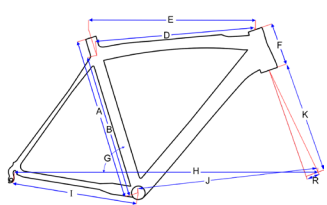

Timetrial TT-one

	A	B	E	F	G	H	I
50	50	45,2	51,5	9,5	76	96,1	39,2
53	53	48,2	53,5	10,5	76	98,1	39,2
56	56	51,2	55,5	12	76	99,4	39,2

Race alu SLR & SLR disc & SR-1

	A	B	D	E	F	G	H	I	J	K	R	
XS	44	38		51	12	74		40,1		4,3	36,7	
S	50	44		51,5	13,5	73		40,1		57,6	4,3	36,7
M	53	47		53,5	14	73		40,1		59,1	4,3	36,7
L	56	50		55,5	15	73		40,1		60,7	4,3	36,7
XL	60	54		57,6	18,5	73		40,1		62,8	4,3	36,7

Piste alu

	A	B	C	D	F	G	H	I
XS	44	39,5	6	52	12	74,3	94,6	40
S	50	45,5	6	52,5	12	74,3	95,0	40
M	53	48,5	6	54	13	74,3	96,6	40
XL	60	55,5	6	58	17	74,3	100	40

Cyclo-Cross Carbon BOOST

	A	B	D	E	F	G	H	I	J	K	R	Reach
XS	50	44		52,0	11,5	75,0	100,2	42,5	58,3	40	4,5	37,9
S	52	46		51,3	12,5	74,5	100,2	42,5	58,3	40	4,5	37,6
M	54	48		52,2	14,5	74,0	100,8	42,5	58,9	40	4,5	37,5
L	56	50		55,0	16,5	73,5	101,7	42,5	59,8	40	4,5	37,9
XL	58	52		57,0	18,5	73,0	103,1	42,5	61,3	40	4,5	38,6

Cyclo-Cross Blade 2.0 & 3.0

	A	E	F	G	H	I
51	51	51,5	12	74,5	99,5	42,5
54	54	53,5	13,3	74,0	100	42,5
57	57	55,5	14,7	73,5	101,5	42,5
59	59	57,0	16,2	73,0	102,5	42,5

Cyclo-Cross alu Getxo & SR-1

	A	D	F	G	H	I	J	K	R
44	44	52,4	10	74	99,8	42,5	58,0	40	5,0
49	49	52,7	12,5	74	101,8	42,5	58,4	40	5,0
51	51	52,9	13,5	74	103,9	42,5	58,6	40	5,0
53	53	53,5	14,5	73,5	105,5	42,5	58,7	40	5,0
55	55	55,0	15,5	73,5	101,5	42,5	59,7	40	5,0
57	57	57	16,5	73,0	104,2	42,5	59,9	40	5,0

Mountainbike Gravity 2.0 - 26" carbon

Inch	A	D	E	F	G	H	I
16	40,6	54,5	57,1	12,0	72,0	103,8	42,5
18	45,7	55,5	58,1	12,5	72,4	104,8	42,5
20	50,8	58,0	60,0	14,5	73,5	108,0	42,5

Mountainbike Rush - 27,5" carbon