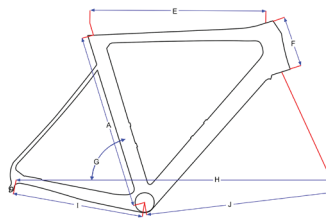

Race Pro-Team carbon SL & SL disc

	A	B	D	E	F	G	H	I	J
S	49	44,2	50,8	52,0	12	75,0	97,2	40,5	57,7
M	52	46,3	52,2	53,5	14	74,5	97,4	40,5	57,9
L	55	48,8	54,0	55,5	17	73,5	98,6	40,5	58,9
XL	58	52,1	56,7	58,0	19	73,0	100,5	40,5	60,9

Race carbon RX-01

	A	B	D	E	F	G	H	I	J
XS	46,5	44,3	50,9	52,0	10,6	74,2	97,4	40,5	57,9
S	50	46,8	52,5	53,5	12,5	73,8	98,2	41,0	58,2
M	53	49,0	53,9	55,0	14,5	73,5	98,5	41,0	58,5
L	56	51,0	55,6	56,5	16,5	73,5	99,6	41,0	59,6
XL	58	53,0	57,2	58,1	17,5	73,0	100,6	41,0	60,6

Race carbon CX-500, disc

	A	E	F	G	H	I	J
XS	48	51,5	12,5	74,3	97,6	40,8	57,8
S	50,5	52,5	13,5	74,3	97,5	40,8	57,7
M	52,5	53,5	14,5	73,5	97,7	40,8	57,9
L	54,5	55,0	16,0	73,0	98,4	40,8	58,6
XL	56,5	56,0	17,0	73,0	98,9	40,8	59,1
XXL	58,5	57,0	19,0	73,0	99,2	40,8	59,4

Race carbon FX 2.0

	A	E	F	G	H	I
XS	48	51,4	12,5	74,0	96,8	40,8
S	50	53,7	14	73,5	97,8	40,8
M	52	54,7	15	73,5	98,8	40,8
L	54	55,4	16	73,5	99,5	40,8
XL	56	57,7	17	73,0	100,3	40,8
XXL	58	58,4	18	73,0	101,0	40,8