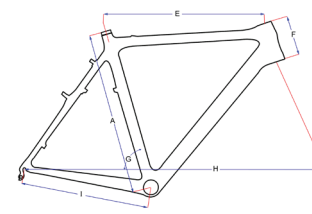

Race carbon F1

	A	E	F	G	H	I
S	48	51,5	12,4	74,5	96,2	40,5
M	51	53,2	14,0	74,0	97,7	40,5
L	54	54,9	15,6	73,5	98,9	40,7
XL	57	57,0	17,5	73,0	100,1	41,0

Race alu SLR & SLR disc & SR-1

	A	B	D	E	F	G	H	I
S	50	44	51,5	53	13,5	73	97,8	40,1
M	53	47	53,5	54,5	14	73	99,2	40,1
L	56	50	55,5	56	15	73	100,7	40,1
XL	60	54	57,6	58	18,5	73	102,8	40,1

Timetrial TT-one

	A	B	E	F	G	H	I
50	50	45,2	51,5	9,5	76	96,1	39,2
53	53	48,2	53,5	10,5	76	98,1	39,2
56	56	51,2	55,5	12	76	99,4	39,2

Piste alu

	A	B	C	D	F	G	H	I
XS	44	39,5	6	52	12	74,3	94,6	40
S	50	45,5	6	52,5	12	74,3	95,0	40
M	53	48,5	6	54	13	74,3	96,6	40
XL	60	55,5	6	58	17	74,3	100	40

Cyclo-Cross Blade 2.0 & 3.0

	A	E	F	G	H	I
51	51	51,5	12	74,5	99,5	42,5
54	54	53,5	13,3	74,0	100	42,5
57	57	55,5	14,7	73,5	101,5	42,5
59	59	57,0	16,2	73,0	102,5	42,5

Cyclo-Cross alu Getxo & SR-1

	A	D	F	G	H	I
44	44	50,9	10	74	99,7	42,5
49	49	53,5	12,5	73,5	100,6	42,5
51	51	55	13,5	73,5	101,8	42,5
53	53	56,5	14,5	73	102,6	42,5
55	55	58	15,5	72,5	103,0	42,5
57	57	60	16,5	72,5	104,2	42,5

Mountainbike Gravity 2.0 - 26" carbon

Inch	A	D	E	F	G	H	I
16	40,6	54,5	57,1	12,0	72,0	103,8	42,5
18	45,7	55,5	58,1	12,5	72,4	104,8	42,5
20	50,8	58,0	60,0	14,5	73,5	108,0	42,5

Mountainbike Rush - 27,5" carbon