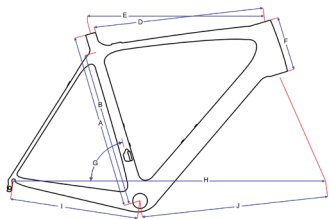

Race Pro-Team carbon SL & SL disc

	A	B	D	E	F	G	H	I	J
S	49	44,2	50,8	52,0	12	75,0	97,2	40,5	57,7
M	52	46,3	52,2	53,5	14	74,5	97,4	40,5	57,9
L	55	48,8	54,0	55,5	17	73,5	98,6	40,5	58,9
XL	58	52,1	56,7	58,0	19	73,0	100,5	40,5	60,9

Race carbon RX-01

	A	B	D	E	F	G	H	I	J
XS	46,5	44,3	50,9	52,0	10,6	74,2	97,4	40,5	57,9
S	50	46,8	52,5	53,5	12,5	73,8	98,2	41,0	58,2
M	53	49,0	53,9	55,0	14,5	73,5	98,5	41,0	58,5
L	56	51,0	55,6	56,5	16,5	73,5	99,6	41,0	59,6
XL	58	53,0	57,2	58,1	17,5	73,0	100,6	41,0	60,6

Race carbon CX-500, disc

	A	E	F	G	H	I	J
XS	48	51,5	12,5	74,3	97,6	40,8	57,8
S	50,5	52,5	13,5	74,3	97,5	40,8	57,7
M	52,5	53,5	14,5	73,5	97,7	40,8	57,9
L	54,5	55,0	16,0	73,0	98,4	40,8	58,6
XL	56,5	56,0	17,0	73,0	98,9	40,8	59,1
XXL	58,5	57,0	19,0	73,0	99,2	40,8	59,4

Race carbon FX 2.0

	A	E	F	G	H	I
XS	48	51,4	12,5	74,0	96,8	40,8
S	50	53,7	14	73,5	97,8	40,8
M	52	54,7	15	73,5	98,8	40,8
L	54	55,4	16	73,5	99,5	40,8
XL	56	57,7	17	73,0	100,3	40,8
XXL	58	58,4	18	73,0	101,0	40,8