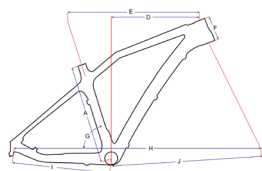

Mountainbike Rush - 27,5" carbon

Inch	A	D	E	F	G	H	I	J
17	43,2	38,8	58,0	11,0	74,0	108,8	43,2	66,0
19	45,0	41,1	60,5	11,5	72,5	111,4	43,2	68,6
21							43,2