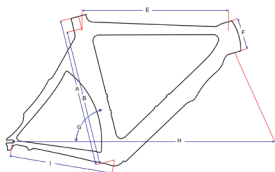

Race carbon FX 2.0

	A	E	F	G	H	I
XS	48	51,4	12,5	74,0	96,8	40,8
S	50	53,7	14	73,5	97,8	40,8
M	52	54,7	15	73,5	98,8	40,8
L	54	55,4	16	73,5	99,5	40,8
XL	56	57,7	17	73,0	100,3	40,8
XXL	58	58,4	18	73,0	101,0	40,8

Race carbon F1

	A	E	F	G	H	I
S	48	51,5	12,4	74,5	96,2	40,5
M	51	53,2	14,0	74,0	97,7	40,5
L	54	54,9	15,6	73,5	98,9	40,7
XL	57	57,0	17,5	73,0	100,1	41,0

Race alu SLR & SLR disc & SR-1

	A	B	D	E	F	G	H	I
S	50	44	51,5	53	13,5	73	97,8	40,1
M	53	47	53,5	54,5	14	73	99,2	40,1
L	56	50	55,5	56	15	73	100,7	40,1
XL	60	54	57,6	58	18,5	73	102,8	40,1

Timetrial TT-one

	A	B	E	F	G	H	I
50	50	45,2	51,5	9,5	76	96,1	39,2
53	53	48,2	53,5	10,5	76	98,1	39,2
56	56	51,2	55,5	12	76	99,4	39,2

Piste alu

	A	B	C	D	F	G	H	I
XS	44	39,5	6	52	12	74,3	94,6	40
S	50	45,5	6	52,5	12	74,3	95,0	40
M	53	48,5	6	54	13	74,3	96,6	40
XL	60	55,5	6	58	17	74,3	100	40

Cyclo-Cross Blade 2.0 & 3.0

	A	E	F	G	H	I
51	51	51,5	12	74,5	99,5	42,5
54	54	53,5	13,3	74,0	100	42,5
57	57	55,5	14,7	73,5	101,5	42,5
59	59	57,0	16,2	73,0	102,5	42,5

Cyclo-Cross alu Getxo & SR-1

	A	D	F	G	H	I
44	44	50,9	10	74	99,7	42,5
49	49	53,5	12,5	73,5	100,6	42,5
51	51	55	13,5	73,5	101,8	42,5
53	53	56,5	14,5	73	102,6	42,5
55	55	58	15,5	72,5	103,0	42,5
57	57	60	16,5	72,5	104,2	42,5