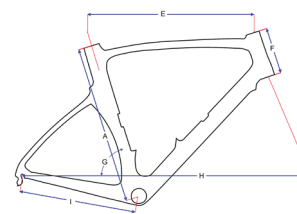

Race Pro-Team carbon SL & SL disc

	A	B	D	E	F	G	H	I	J
S	49	44,2	50,8	52,0	12	75,0	97,2	40,5	57,7
M	52	46,3	52,2	53,5	14	74,5	97,4	40,5	57,9
L	55	48,8	54,0	55,5	17	73,5	98,6	40,5	58,9
XL	58	52,1	56,7	58,0	19	73,0	100,5	40,5	60,9

Race carbon RX-01

	A	B	D	E	F	G	H	I	J
XS	46,5	44,3	50,9	52,0	10,6	74,2	97,4	40,5	57,9
S	50	46,8	52,5	53,5	12,5	73,8	98,2	41,0	58,2
M	53	49,0	53,9	55,0	14,5	73,5	98,5	41,0	58,5
L	56	51,0	55,6	56,5	16,5	73,5	99,6	41,0	59,6
XL	58	53,0	57,2	58,1	17,5	73,0	100,6	41,0	60,6

Race carbon CX-500, disc

	A	E	F	G	H	I	J
XS	48	51,5	12,5	74,3	97,6	40,8	57,8
S	50,5	52,5	13,5	74,3	97,5	40,8	57,7
M	52,5	53,5	14,5	73,5	97,7	40,8	57,9
L	54,5	55,0	16,0	73,0	98,4	40,8	58,6
XL	56,5	56,0	17,0	73,0	98,9	40,8	59,1
XXL	58,5	57,0	19,0	73,0	99,2	40,8	59,4

Race carbon FX 2.0

	A	E	F	G	H	I
XS	48	51,4	12,5	74,0	96,8	40,8
S	50	53,7	14	73,5	97,8	40,8
M	52	54,7	15	73,5	98,8	40,8
L	54	55,4	16	73,5	99,5	40,8
XL	56	57,7	17	73,0	100,3	40,8
XXL	58	58,4	18	73,0	101,0	40,8