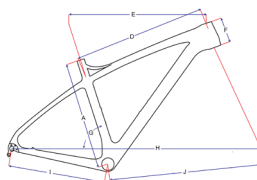

Cyclo-Cross Blade 2.0 & 3.0

	A	E	F	G	H	I
51	51	51,5	12	74,5	99,5	42,5
54	54	53,5	13,3	74,0	100	42,5
57	57	55,5	14,7	73,5	101,5	42,5
59	59	57,0	16,2	73,0	102,5	42,5

Cyclo-Cross alu Getxo & SR-1

	A	D	F	G	H	I
44	44	50,9	10	74	99,7	42,5
49	49	53,5	12,5	73,5	100,6	42,5
51	51	55	13,5	73,5	101,8	42,5
53	53	56,5	14,5	73	102,6	42,5
55	55	58	15,5	72,5	103,0	42,5
57	57	60	16,5	72,5	104,2	42,5

Mountainbike Gravity 2.0 - 26" carbon

Inch	A	D	E	F	G	H	I
16	40,6	54,5	57,1	12,0	72,0	103,8	42,5
18	45,7	55,5	58,1	12,5	72,4	104,8	42,5
20	50,8	58,0	60,0	14,5	73,5	108,0	42,5

Mountainbike Rush - 27,5" carbon

Inch	A	D	E	F	G	H	I	J
17	43,2	38,8	58,0	11,0	74,0	108,8	43,2	66,0
19	45,0	41,1	60,5	11,5	72,5	111,4	43,2	68,6
21							43,2	

Mountainbike Peak - 29" carbon

Inch	A	D	E	F	G	H	I	J
17	44,0	56,7	59,4	10,5	74,4	109,2	43,5	66,7
19	48,0	58,7	61,5	11,3	74,4	111,4	43,5	68,8
21	53,0	60,5	63,5	12,3	74,4	113,5	43,5	70,8

Mountainbike 29er - alu

Inch	A	D	E	F	G	H	I	J
16,5	41,9	58,8	60,3	11	74	109,7	44,5	65,9
18,5	46,9	60,1	62,2	12,5	74	111,7	44,5	67,9
21	53,3	61,6	64,1	14,5	74	113,6	44,5	69,8

Mountainbike 27.5 alu

Inch	A	D	E	F	G	H	I	J
16	40,6	55,2	57,0	13,0	73,0	106,2	44,5	62,3
18	45,7	56,1	58,5	13,0	73,0	107,7	44,5	63,8
20	50,8	58,0	60,5	13,0	73,0	109,7	44,5	65,7