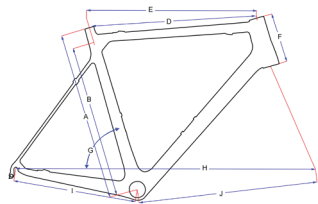

Race Pro-Team carbon SL & SL disc

	A	B	D	E	F	G	H	I	J
S	49	44,2	50,8	52,0	12	75,0	97,2	40,5	57,7
M	52	46,3	52,2	53,5	14	74,5	97,4	40,5	57,9
L	55	48,8	54,0	55,5	17	73,5	98,6	40,5	58,9
XL	58	52,1	56,7	58,0	19	73,0	100,5	40,5	60,9

Race carbon RX-01

	A	B	D	E	F	G	H	I	J
XS	46,5	44,3	50,9	52,0	10,6	74,2	97,4	40,5	57,9
S	50	46,8	52,5	53,5	12,5	73,8	98,2	41,0	58,2
M	53	49,0	53,9	55,0	14,5	73,5	98,5	41,0	58,5
L	56	51,0	55,6	56,5	16,5	73,5	99,6	41,0	59,6
XL	58	53,0	57,2	58,1	17,5	73,0	100,6	41,0	60,6

Race carbon CX-500, disc

	A	E	F	G	H	I	J
XS	48	51,5	12,5	74,3	97,6	40,8	57,8
S	50,5	52,5	13,5	74,3	97,5	40,8	57,7
M	52,5	53,5	14,5	73,5	97,7	40,8	57,9
L	54,5	55,0	16,0	73,0	98,4	40,8	58,6
XL	56,5	56,0	17,0	73,0	98,9	40,8	59,1
XXL	58,5	57,0	19,0	73,0	99,2	40,8	59,4

Race carbon FX 2.0

	A	E	F	G	H	I
XS	48	51,4	12,5	74,0	96,8	40,8
S	50	53,7	14	73,5	97,8	40,8
M	52	54,7	15	73,5	98,8	40,8
L	54	55,4	16	73,5	99,5	40,8
XL	56	57,7	17	73,0	100,3	40,8
XXL	58	58,4	18	73,0	101,0	40,8