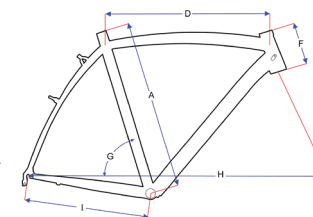

Race carbon F1

	A	E	F	G	H	I
S	48	51,5	12,4	74,5	96,2	40,5
M	51	53,2	14,0	74,0	97,7	40,5
L	54	54,9	15,6	73,5	98,9	40,7
XL	57	57,0	17,5	73,0	100,1	41,0

Race alu SLR & SLR disc & SR-1

	A	B	D	E	F	G	H	I
S	50	44	51,5	53	13,5	73	97,8	40,1
M	53	47	53,5	54,5	14	73	99,2	40,1
L	56	50	55,5	56	15	73	100,7	40,1
XL	60	54	57,6	58	18,5	73	102,8	40,1

Timetrial TT-one

	A	B	E	F	G	H	I
50	50	45,2	51,5	9,5	76	96,1	39,2
53	53	48,2	53,5	10,5	76	98,1	39,2
56	56	51,2	55,5	12	76	99,4	39,2

Piste alu

	A	B	C	D	F	G	H	I
XS	44	39,5	6	52	12	74,3	94,6	40
S	50	45,5	6	52,5	12	74,3	95,0	40
M	53	48,5	6	54	13	74,3	96,6	40
XL	60	55,5	6	58	17	74,3	100	40

Cyclo-Cross Blade 2.0 & 3.0

	A	E	F	G	H	I
51	51	51,5	12	74,5	99,5	42,5
54	54	53,5	13,3	74,0	100	42,5
57	57	55,5	14,7	73,5	101,5	42,5
59	59	57,0	16,2	73,0	102,5	42,5

Cyclo-Cross alu Getxo & SR-1

	A	D	F	G	H	I
44	44	50,9	10	74	99,7	42,5
49	49	53,5	12,5	73,5	100,6	42,5
51	51	55	13,5	73,5	101,8	42,5
53	53	56,5	14,5	73	102,6	42,5
55	55	58	15,5	72,5	103,0	42,5
57	57	60	16,5	72,5	104,2	42,5

Mountainbike Gravity 2.0 - 26" carbon

Inch	A	D	E	F	G	H	I
16	40,6	54,5	57,1	12,0	72,0	103,8	42,5
18	45,7	55,5	58,1	12,5	72,4	104,8	42,5
20	50,8	58,0	60,0	14,5	73,5	108,0	42,5

Mountainbike Rush - 27,5" carbon