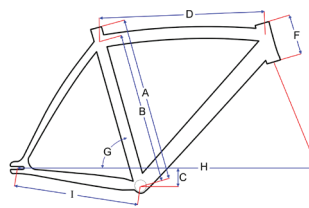

Race carbon FX 2.0

	A	E	F	G	H	I
XS	48	51,4	12,5	74,0	96,8	40,8
S	50	53,7	14	73,5	97,8	40,8
M	52	54,7	15	73,5	98,8	40,8
L	54	55,4	16	73,5	99,5	40,8
XL	56	57,7	17	73,0	100,3	40,8
XXL	58	58,4	18	73,0	101,0	40,8

Race carbon F1

	A	E	F	G	H	I
S	48	51,5	12,4	74,5	96,2	40,5
M	51	53,2	14,0	74,0	97,7	40,5
L	54	54,9	15,6	73,5	98,9	40,7
XL	57	57,0	17,5	73,0	100,1	41,0

Race alu SLR & SLR disc & SR-1

	A	B	D	E	F	G	H	I
S	50	44	51,5	53	13,5	73	97,8	40,1
M	53	47	53,5	54,5	14	73	99,2	40,1
L	56	50	55,5	56	15	73	100,7	40,1
XL	60	54	57,6	58	18,5	73	102,8	40,1

Timetrial TT-one

	A	B	E	F	G	H	I
50	50	45,2	51,5	9,5	76	96,1	39,2
53	53	48,2	53,5	10,5	76	98,1	39,2
56	56	51,2	55,5	12	76	99,4	39,2

Piste alu

	A	B	C	D	F	G	H	I
XS	44	39,5	6	52	12	74,3	94,6	40
S	50	45,5	6	52,5	12	74,3	95,0	40
M	53	48,5	6	54	13	74,3	96,6	40
XL	60	55,5	6	58	17	74,3	100	40

Cyclo-Cross Blade 2.0 & 3.0

	A	E	F	G	H	I
51	51	51,5	12	74,5	99,5	42,5
54	54	53,5	13,3	74,0	100	42,5
57	57	55,5	14,7	73,5	101,5	42,5
59	59	57,0	16,2	73,0	102,5	42,5

Cyclo-Cross alu Getxo & SR-1

	A	D	F	G	H	I
44	44	50,9	10	74	99,7	42,5
49	49	53,5	12,5	73,5	100,6	42,5
51	51	55	13,5	73,5	101,8	42,5
53	53	56,5	14,5	73	102,6	42,5
55	55	58	15,5	72,5	103,0	42,5
57	57	60	16,5	72,5	104,2	42,5