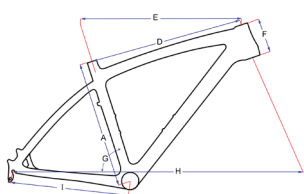

Race carbon F1

	A	E	F	G	H	I
S	48	51,5	12,4	74,5	96,2	40,5
M	51	53,2	14,0	74,0	97,7	40,5
L	54	54,9	15,6	73,5	98,9	40,7
XL	57	57,0	17,5	73,0	100,1	41,0

Race alu SLR & SLR disc & SR-1

	A	B	D	E	F	G	H	I
S	50	44	51,5	53	13,5	73	97,8	40,1
M	53	47	53,5	54,5	14	73	99,2	40,1
L	56	50	55,5	56	15	73	100,7	40,1
XL	60	54	57,6	58	18,5	73	102,8	40,1

Timetrial TT-one

	A	B	E	F	G	H	I
50	50	45,2	51,5	9,5	76	96,1	39,2
53	53	48,2	53,5	10,5	76	98,1	39,2
56	56	51,2	55,5	12	76	99,4	39,2

Piste alu

	A	B	C	D	F	G	H	I
XS	44	39,5	6	52	12	74,3	94,6	40
S	50	45,5	6	52,5	12	74,3	95,0	40
M	53	48,5	6	54	13	74,3	96,6	40
XL	60	55,5	6	58	17	74,3	100	40

Cyclo-Cross Blade 2.0 & 3.0

	A	E	F	G	H	I
51	51	51,5	12	74,5	99,5	42,5
54	54	53,5	13,3	74,0	100	42,5
57	57	55,5	14,7	73,5	101,5	42,5
59	59	57,0	16,2	73,0	102,5	42,5

Cyclo-Cross alu Getxo & SR-1

	A	D	F	G	H	I
44	44	50,9	10	74	99,7	42,5
49	49	53,5	12,5	73,5	100,6	42,5
51	51	55	13,5	73,5	101,8	42,5
53	53	56,5	14,5	73	102,6	42,5
55	55	58	15,5	72,5	103,0	42,5
57	57	60	16,5	72,5	104,2	42,5

Mountainbike Gravity 2.0 - 26" carbon

Inch	A	D	E	F	G	H	I
16	40,6	54,5	57,1	12,0	72,0	103,8	42,5
18	45,7	55,5	58,1	12,5	72,4	104,8	42,5
20	50,8	58,0	60,0	14,5	73,5	108,0	42,5

Mountainbike Rush - 27,5" carbon