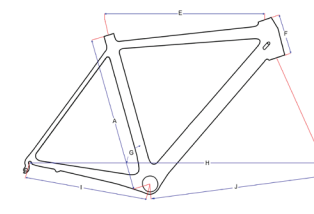

Race carbon RX-01

	A	B	D	E	F	G	H	I	J
XS	46,5	44,3	50,9	52,0	10,6	74,2	97,4	40,5	57,9
S	50	46,8	52,5	53,5	12,5	73,8	98,2	41,0	58,2
M	53	49,0	53,9	55,0	14,5	73,5	98,5	41,0	58,5
L	56	51,0	55,6	56,5	16,5	73,5	99,6	41,0	59,6
XL	58	53,0	57,2	58,1	17,5	73,0	100,6	41,0	60,6

Race carbon CX-500, disc

	A	E	F	G	H	I	J
XS	48	51,5	12,5	74,3	97,6	40,8	57,8
S	50,5	52,5	13,5	74,3	97,5	40,8	57,7
M	52,5	53,5	14,5	73,5	97,7	40,8	57,9
L	54,5	55,0	16,0	73,0	98,4	40,8	58,6
XL	56,5	56,0	17,0	73,0	98,9	40,8	59,1
XXL	58,5	57,0	19,0	73,0	99,2	40,8	59,4

Race carbon FX 2.0

	A	E	F	G	H	I
XS	48	51,4	12,5	74,0	96,8	40,8
S	50	53,7	14	73,5	97,8	40,8
M	52	54,7	15	73,5	98,8	40,8
L	54	55,4	16	73,5	99,5	40,8
XL	56	57,7	17	73,0	100,3	40,8
XXL	58	58,4	18	73,0	101,0	40,8

Race carbon F1

	A	E	F	G	H	I
S	48	51,5	12,4	74,5	96,2	40,5
M	51	53,2	14,0	74,0	97,7	40,5
L	54	54,9	15,6	73,5	98,9	40,7
XL	57	57,0	17,5	73,0	100,1	41,0

Race alu SLR & SLR disc & SR-1

	A	B	D	E	F	G	H	I
S	50	44	51,5	53	13,5	73	97,8	40,1
M	53	47	53,5	54,5	14	73	99,2	40,1
L	56	50	55,5	56	15	73	100,7	40,1
XL	60	54	57,6	58	18,5	73	102,8	40,1