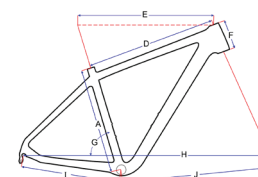

Cyclo-Cross Blade 2.0 & 3.0

	A	E	F	G	H	I
51	51	51,5	12	74,5	99,5	42,5
54	54	53,5	13,3	74,0	100	42,5
57	57	55,5	14,7	73,5	101,5	42,5
59	59	57,0	16,2	73,0	102,5	42,5

Cyclo-Cross alu Getxo & SR-1

	A	D	F	G	H	I
44	44	50,9	10	74	99,7	42,5
49	49	53,5	12,5	73,5	100,6	42,5
51	51	55	13,5	73,5	101,8	42,5
53	53	56,5	14,5	73	102,6	42,5
55	55	58	15,5	72,5	103,0	42,5
57	57	60	16,5	72,5	104,2	42,5

Mountainbike Gravity 2.0 - 26" carbon

Inch	A	D	E	F	G	H	I
16	40,6	54,5	57,1	12,0	72,0	103,8	42,5
18	45,7	55,5	58,1	12,5	72,4	104,8	42,5
20	50,8	58,0	60,0	14,5	73,5	108,0	42,5

Mountainbike Rush - 27,5" carbon

Inch	A	D	E	F	G	H	I	J
17	43,2	38,8	58,0	11,0	74,0	108,8	43,2	66,0
19	45,0	41,1	60,5	11,5	72,5	111,4	43,2	68,6
21							43,2	

Mountainbike Peak - 29" carbon

Inch	A	D	E	F	G	H	I	J
17	44,0	56,7	59,4	10,5	74,4	109,2	43,5	66,7
19	48,0	58,7	61,5	11,3	74,4	111,4	43,5	68,8
21	53,0	60,5	63,5	12,3	74,4	113,5	43,5	70,8

Mountainbike 29er - alu

Inch	A	D	E	F	G	H	I	J
16,5	41,9	58,8	60,3	11	74	109,7	44,5	65,9
18,5	46,9	60,1	62,2	12,5	74	111,7	44,5	67,9
21	53,3	61,6	64,1	14,5	74	113,6	44,5	69,8

Mountainbike 27.5 alu

Inch	A	D	E	F	G	H	I	J
16	40,6	55,2	57,0	13,0	73,0	106,2	44,5	62,3
18	45,7	56,1	58,5	13,0	73,0	107,7	44,5	63,8
20	50,8	58,0	60,5	13,0	73,0	109,7	44,5	65,7