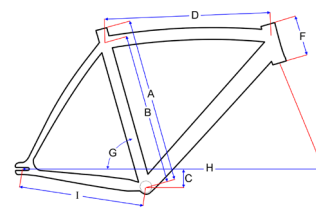

Race alu SLR

	A	B	D	E	F	G	H	I
S	50	44	51,5	53	13,5	73	97,8	40,1
M	53	47	53,5	54,5	14	73	99,2	40,1
L	56	50	55,5	56	15	73	100,7	40,1
XL	60	54	57,6	58	18,5	73	102,8	40,1

Race alu Fast

	A	B	D	E	F	G	H	I
S	50	44	50,9	52,0	12	74	94,2	40,0
M	53	47	53,4	54,0	13	74	96,2	40,0
L	56	50	55,7	56,0	15	74	98,2	40,0
XL	60	54	58,4	58,0	17	74	101	40,0

Race alu SR-1 Fast

	A	B	D	E	F	G	H	I
XS	44	38		51,0	12	74		40,0
S	50	44	50,9	52,0	12	74	94,2	40,0
M	53	47	53,4	54,0	13	74	96,2	40,0
L	56	50	55,7	56,0	15	74	98,2	40,0
XL	60	54	58,4	58,0	17	74	101	40,0

Piste alu

	A	B	C	D	F	G	H	I
XS	44	39,5	6	52	12	74,3	94,6	40
S	50	45,5	6	52,5	12	74,3	95,0	40
M	53	48,5	6	54	13	74,3	96,6	40
XL	60	55,5	6	58	17	74,3	100	40

Cyclo-Cross Blade 2.0 & 3.0

	A	E	F	G	H	I
51	51	51,5	12	74,5	99,5	42,5
54	54	53,5	13,3	74,0	100	42,5
57	57	55,5	14,7	73,5	101,5	42,5
59	59	57,0	16,2	73,0	102,5	42,5

Cyclo-Cross alu Getxo & SR-1

	A	D	F	G	H	I
44	44	50,9	10	74	99,7	42,5
49	49	53,5	12,5	73,5	100,6	42,5
51	51	55	13,5	73,5	101,8	42,5
53	53	56,5	14,5	73	102,6	42,5
55	55	58	15,5	72,5	103,0	42,5
57	57	60	16,5	72,5	104,2	42,5