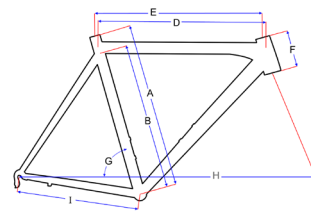

Race alu SLR

	A	B	D	E	F	G	H	I
S	50	44	51,5	53	13,5	73	97,8	40,1
M	53	47	53,5	54,5	14	73	99,2	40,1
L	56	50	55,5	56	15	73	100,7	40,1
XL	60	54	57,6	58	18,5	73	102,8	40,1

Race alu Fast

	A	B	D	E	F	G	H	I
S	50	44	50,9	52,0	12	74	94,2	40,0
M	53	47	53,4	54,0	13	74	96,2	40,0
L	56	50	55,7	56,0	15	74	98,2	40,0
XL	60	54	58,4	58,0	17	74	101	40,0

Race alu SR-1 Fast

	A	B	D	E	F	G	H	I
XS	44	38		51,0	12	74		40,0
S	50	44	50,9	52,0	12	74	94,2	40,0
M	53	47	53,4	54,0	13	74	96,2	40,0
L	56	50	55,7	56,0	15	74	98,2	40,0
XL	60	54	58,4	58,0	17	74	101	40,0

Piste alu

	A	B	C	D	F	G	H	I
XS	44	39,5	6	52	12	74,3	94,6	40
S	50	45,5	6	52,5	12	74,3	95,0	40
M	53	48,5	6	54	13	74,3	96,6	40
XL	60	55,5	6	58	17	74,3	100	40

Cyclo-Cross Blade 2.0 & 3.0

	A	E	F	G	H	I
51	51	51,5	12	74,5	99,5	42,5
54	54	53,5	13,3	74,0	100	42,5
57	57	55,5	14,7	73,5	101,5	42,5
59	59	57,0	16,2	73,0	102,5	42,5

Cyclo-Cross alu Getxo & SR-1

	A	D	F	G	H	I
44	44	50,9	10	74	99,7	42,5
49	49	53,5	12,5	73,5	100,6	42,5
51	51	55	13,5	73,5	101,8	42,5
53	53	56,5	14,5	73	102,6	42,5
55	55	58	15,5	72,5	103,0	42,5
57	57	60	16,5	72,5	104,2	42,5