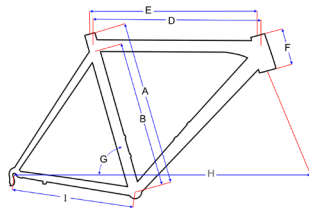

Race alu SLR

	A	B	D	E	F	G	H	I
S	50	44	51,5	53	13,5	73	97,8	40,1
M	53	47	53,5	54,5	14	73	99,2	40,1
L	56	50	55,5	56	15	73	100,7	40,1
XL	60	54	57,6	58	18,5	73	102,8	40,1

Race alu Fast

	A	B	D	E	F	G	H	I
S	50	44	50,9	52,0	12	74	94,2	40,0
M	53	47	53,4	54,0	13	74	96,2	40,0
L	56	50	55,7	56,0	15	74	98,2	40,0
XL	60	54	58,4	58,0	17	74	101	40,0

Race alu SR-1 Fast

	A	B	D	E	F	G	H	I
XS	44	38		51,0	12	74		40,0
S	50	44	50,9	52,0	12	74	94,2	40,0
M	53	47	53,4	54,0	13	74	96,2	40,0
L	56	50	55,7	56,0	15	74	98,2	40,0
XL	60	54	58,4	58,0	17	74	101	40,0

Piste alu

	A	B	C	D	F	G	H	I
XS	44	39,5	6	52	12	74,3	94,6	40
S	50	45,5	6	52,5	12	74,3	95,0	40
M	53	48,5	6	54	13	74,3	96,6	40
XL	60	55,5	6	58	17	74,3	100	40

Cyclo-Cross Blade 2.0 & 3.0

	A	E	F	G	H	I
51	51	51,5	12	74,5	99,5	42,5
54	54	53,5	13,3	74,0	100	42,5
57	57	55,5	14,7	73,5	101,5	42,5
59	59	57,0	16,2	73,0	102,5	42,5

Cyclo-Cross alu Getxo & SR-1

	A	D	F	G	H	I
44	44	50,9	10	74	99,7	42,5
49	49	53,5	12,5	73,5	100,6	42,5
51	51	55	13,5	73,5	101,8	42,5
53	53	56,5	14,5	73	102,6	42,5
55	55	58	15,5	72,5	103,0	42,5
57	57	60	16,5	72,5	104,2	42,5