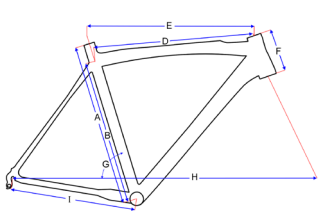

Race alu SLR

	A	B	D	E	F	G	H	I
S	50	44	51,5	53	13,5	73	97,8	40,1
M	53	47	53,5	54,5	14	73	99,2	40,1
L	56	50	55,5	56	15	73	100,7	40,1
XL	60	54	57,6	58	18,5	73	102,8	40,1

Race alu Fast

	A	B	D	E	F	G	H	I
S	50	44	50,9	52,0	12	74	94,2	40,0
M	53	47	53,4	54,0	13	74	96,2	40,0
L	56	50	55,7	56,0	15	74	98,2	40,0
XL	60	54	58,4	58,0	17	74	101	40,0

Race alu SR-1 Fast

	A	B	D	E	F	G	H	I
XS	44	38		51,0	12	74		40,0
S	50	44	50,9	52,0	12	74	94,2	40,0
M	53	47	53,4	54,0	13	74	96,2	40,0
L	56	50	55,7	56,0	15	74	98,2	40,0
XL	60	54	58,4	58,0	17	74	101	40,0

Piste alu

	A	B	C	D	F	G	H	I
XS	44	39,5	6	52	12	74,3	94,6	40
S	50	45,5	6	52,5	12	74,3	95,0	40
M	53	48,5	6	54	13	74,3	96,6	40
XL	60	55,5	6	58	17	74,3	100	40

Cyclo-Cross Blade 2.0 & 3.0

	A	E	F	G	H	I
51	51	51,5	12	74,5	99,5	42,5
54	54	53,5	13,3	74,0	100	42,5
57	57	55,5	14,7	73,5	101,5	42,5
59	59	57,0	16,2	73,0	102,5	42,5

Cyclo-Cross alu Getxo & SR-1

	A	D	F	G	H	I
44	44	50,9	10	74	99,7	42,5
49	49	53,5	12,5	73,5	100,6	42,5
51	51	55	13,5	73,5	101,8	42,5
53	53	56,5	14,5	73	102,6	42,5
55	55	58	15,5	72,5	103,0	42,5
57	57	60	16,5	72,5	104,2	42,5