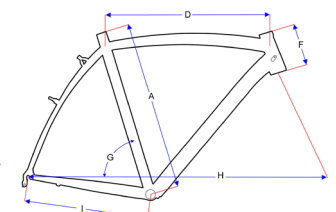

Race alu SLR

	A	B	D	E	F	G	H	I
S	50	44	51,5	53	13,5	73	97,8	40,1
M	53	47	53,5	54,5	14	73	99,2	40,1
L	56	50	55,5	56	15	73	100,7	40,1
XL	60	54	57,6	58	18,5	73	102,8	40,1

Race alu Fast

	A	B	D	E	F	G	H	I
S	50	44	50,9	52,0	12	74	94,2	40,0
M	53	47	53,4	54,0	13	74	96,2	40,0
L	56	50	55,7	56,0	15	74	98,2	40,0
XL	60	54	58,4	58,0	17	74	101	40,0

Race alu SR-1 Fast

	A	B	D	E	F	G	H	I
XS	44	38		51,0	12	74		40,0
S	50	44	50,9	52,0	12	74	94,2	40,0
M	53	47	53,4	54,0	13	74	96,2	40,0
L	56	50	55,7	56,0	15	74	98,2	40,0
XL	60	54	58,4	58,0	17	74	101	40,0

Piste alu

	A	B	C	D	F	G	H	I
XS	44	39,5	6	52	12	74,3	94,6	40
S	50	45,5	6	52,5	12	74,3	95,0	40
M	53	48,5	6	54	13	74,3	96,6	40
XL	60	55,5	6	58	17	74,3	100	40

Cyclo-Cross Blade 2.0 & 3.0

	A	E	F	G	H	I
51	51	51,5	12	74,5	99,5	42,5
54	54	53,5	13,3	74,0	100	42,5
57	57	55,5	14,7	73,5	101,5	42,5
59	59	57,0	16,2	73,0	102,5	42,5

Cyclo-Cross alu Getxo & SR-1

	A	D	F	G	H	I
44	44	50,9	10	74	99,7	42,5
49	49	53,5	12,5	73,5	100,6	42,5
51	51	55	13,5	73,5	101,8	42,5
53	53	56,5	14,5	73	102,6	42,5
55	55	58	15,5	72,5	103,0	42,5
57	57	60	16,5	72,5	104,2	42,5