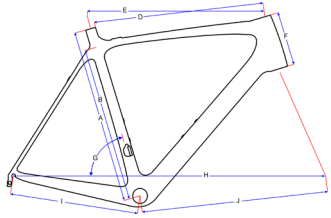

Race carbon FX 2.0

	A	E	F	G	H	I
XS	48	51,4	12,5	74,0	96,8	40,8
S	50	53,7	14	73,5	97,8	40,8
M	52	54,7	15	73,5	98,8	40,8
L	54	55,4	16	73,5	99,5	40,8
XL	56	57,7	17	73,0	100,3	40,8
XXL	58	58,4	18	73,0	101,0	40,8

Race carbon RX-01

	A	B	D	E	F	G	H	I	J
XS	46,5	44,3	50,9	52,0	10,6	74,2	97,4	40,5	57,9
S	50	46,8	52,5	53,5	12,5	73,8	98,2	41,0	58,2
M	53	49,0	53,9	55,0	14,5	73,5	98,5	41,0	58,5
L	56	51,0	55,6	56,5	16,5	73,5	99,6	41,0	59,6
XL	58	53,0	57,2	58,1	17,5	73,0	100,6	41,0	60,6

Race alu SLR

	A	B	D	E	F	G	H	I
S	50	44	51,5	53	13,5	73	97,8	40,1
M	53	47	53,5	54,5	14	73	99,2	40,1
L	56	50	55,5	56	15	73	100,7	40,1
XL	60	54	57,6	58	18,5	73	102,8	40,1

Race alu Fast

	A	B	D	E	F	G	H	I
S	50	44	50,9	52,0	12	74	94,2	40,0
M	53	47	53,4	54,0	13	74	96,2	40,0
L	56	50	55,7	56,0	15	74	98,2	40,0
XL	60	54	58,4	58,0	17	74	101	40,0

	A	B	C	D	F	G	H	I
XS	44	39,5	6	52	12	74,3	94,6	40
S	50	45,5	6	52,5	12	74,3	95,0	40
M	53	48,5	6	54	13	74,3	96,6	40
XL	60	55,5	6	58	17	74,3	100	40

Cyclo-Cross Blade 2.0 & 3.0

	A	E	F	G	H	I
51	51	51,5	12	74,5	99,5	42,5
54	54	53,5	13,3	74,0	100	42,5
57	57	55,5	14,7	73,5	101,5	42,5
59	59	57,0	16,2	73,0	102,5	42,5