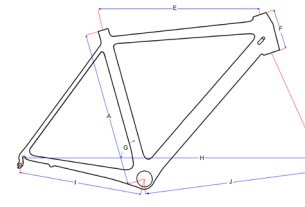

Race carbon FX 2.0

	A	E	F	G	H	I
XS	48	51,4	12,5	74,0	96,8	40,8
S	50	53,7	14	73,5	97,8	40,8
M	52	54,7	15	73,5	98,8	40,8
L	54	55,4	16	73,5	99,5	40,8
XL	56	57,7	17	73,0	100,3	40,8
XXL	58	58,4	18	73,0	101,0	40,8

Race carbon RX-01

	A	B	D	E	F	G	H	I	J
XS	46,5	44,3	50,9	52,0	10,6	74,2	97,4	40,5	57,9
S	50	46,8	52,5	53,5	12,5	73,8	98,2	41,0	58,2
M	53	49,0	53,9	55,0	14,5	73,5	98,5	41,0	58,5
L	56	51,0	55,6	56,5	16,5	73,5	99,6	41,0	59,6
XL	58	53,0	57,2	58,1	17,5	73,0	100,6	41,0	60,6

Race carbon F1

	A	E	F	G	H	I
S	48	51,5	12,4	74,5	96,2	40,5
M	51	53,2	14,0	74,0	97,7	40,5
L	54	54,9	15,6	73,5	98,9	40,7
XL	57	57,0	17,5	73,0	100,1	41,0

Timetrial TT-one

	A	B	E	F	G	H	I
50	50	45,2	51,5	9,5	76	96,1	39,2
53	53	48,2	53,5	10,5	76	98,1	39,2
56	56	51,2	55,5	12	76	99,4	39,2

Race alu SLR

	A	B	D	E	F	G	H	I
S	50	44	51,5	53	13,5	73	97,8	40,1
M	53	47	53,5	54,5	14	73	99,2	40,1
L	56	50	55,5	56	15	73	100,7	40,1
XL	60	54	57,6	58	18,5	73	102,8	40,1

Race alu Fast

	A	B	D	E	F	G	H	I
S	50	44	50,9	52,0	12	74	94,2	40,0
M	53	47	53,4	54,0	13	74	96,2	40,0
L	56	50	55,7	56,0	15	74	98,2	40,0
XL	60	54	58,4	58,0	17	74	101	40,0