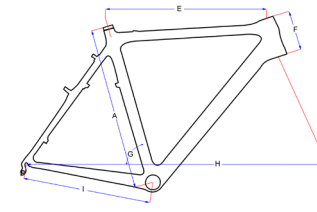

Race alu SLR

	A	B	D	E	F	G	H	I
S	50	44	51,5	53	13,5	73	97,8	40,1
M	53	47	53,5	54,5	14	73	99,2	40,1
L	56	50	55,5	56	15	73	100,7	40,1
XL	60	54	57,6	58	18,5	73	102,8	40,1

Race alu Fast

	A	B	D	E	F	G	H	I
S	50	44	50,9	52,0	12	74	94,2	40,0
M	53	47	53,4	54,0	13	74	96,2	40,0
L	56	50	55,7	56,0	15	74	98,2	40,0
XL	60	54	58,4	58,0	17	74	101	40,0

Race alu SR-1 Fast

	A	B	D	E	F	G	H	I
XS	44	38		51,0	12	74		40,0
S	50	44	50,9	52,0	12	74	94,2	40,0
M	53	47	53,4	54,0	13	74	96,2	40,0
L	56	50	55,7	56,0	15	74	98,2	40,0
XL	60	54	58,4	58,0	17	74	101	40,0

Piste alu

	A	B	C	D	F	G	H	I
XS	44	39,5	6	52	12	74,3	94,6	40
S	50	45,5	6	52,5	12	74,3	95,0	40
M	53	48,5	6	54	13	74,3	96,6	40
XL	60	55,5	6	58	17	74,3	100	40

Cyclo-Cross Blade 2.0 & 3.0

	A	E	F	G	H	I
51	51	51,5	12	74,5	99,5	42,5
54	54	53,5	13,3	74,0	100	42,5
57	57	55,5	14,7	73,5	101,5	42,5
59	59	57,0	16,2	73,0	102,5	42,5

Cyclo-Cross alu Getxo & SR-1

	A	D	F	G	H	I
44	44	50,9	10	74	99,7	42,5
49	49	53,5	12,5	73,5	100,6	42,5
51	51	55	13,5	73,5	101,8	42,5
53	53	56,5	14,5	73	102,6	42,5
55	55	58	15,5	72,5	103,0	42,5
57	57	60	16,5	72,5	104,2	42,5