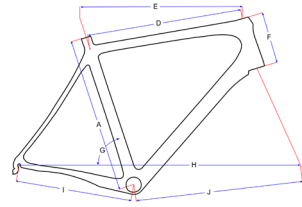

Race carbon FX 2.0

	A	E	F	G	H	I
XS	48	51,4	12,5	74,0	96,8	40,8
S	50	53,7	14	73,5	97,8	40,8
M	52	54,7	15	73,5	98,8	40,8
L	54	55,4	16	73,5	99,5	40,8
XL	56	57,7	17	73,0	100,3	40,8
XXL	58	58,4	18	73,0	101,0	40,8

Race carbon RX-01

	A	B	D	E	F	G	H	I	J
XS	46,5	44,3	50,9	52,0	10,6	74,2	97,4	40,5	57,9
S	50	46,8	52,5	53,5	12,5	73,8	98,2	41,0	58,2
M	53	49,0	53,9	55,0	14,5	73,5	98,5	41,0	58,5
L	56	51,0	55,6	56,5	16,5	73,5	99,6	41,0	59,6
XL	58	53,0	57,2	58,1	17,5	73,0	100,6	41,0	60,6

Race carbon F1

	A	E	F	G	H	I
S	48	51,5	12,4	74,5	96,2	40,5
M	51	53,2	14,0	74,0	97,7	40,5
L	54	54,9	15,6	73,5	98,9	40,7
XL	57	57,0	17,5	73,0	100,1	41,0

Timetrial TT-one

	A	B	E	F	G	H	I
50	50	45,2	51,5	9,5	76	96,1	39,2
53	53	48,2	53,5	10,5	76	98,1	39,2
56	56	51,2	55,5	12	76	99,4	39,2

Race alu SLR

	A	B	D	E	F	G	H	I
S	50	44	51,5	53	13,5	73	97,8	40,1
M	53	47	53,5	54,5	14	73	99,2	40,1
L	56	50	55,5	56	15	73	100,7	40,1
XL	60	54	57,6	58	18,5	73	102,8	40,1

Race alu Fast

	A	B	D	E	F	G	H	I
S	50	44	50,9	52,0	12	74	94,2	40,0
M	53	47	53,4	54,0	13	74	96,2	40,0
L	56	50	55,7	56,0	15	74	98,2	40,0
XL	60	54	58,4	58,0	17	74	101	40,0