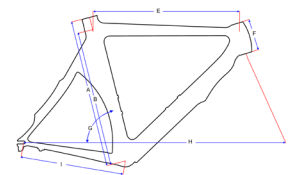

Race carbon FX 2.0

	A	E	F	G	H	I
XS	48	51,4	12,5	74,0	96,8	40,8
S	50	53,7	14	73,5	97,8	40,8
M	52	54,7	15	73,5	98,8	40,8
L	54	55,4	16	73,5	99,5	40,8
XL	56	57,7	17	73,0	100,3	40,8
XXL	58	58,4	18	73,0	101,0	40,8

Race carbon RX-01

	A	B	D	E	F	G	H	I	J
XS	46,5	44,3	50,9	52,0	10,6	74,2	97,4	40,5	57,9
S	50	46,8	52,5	53,5	12,5	73,8	98,2	41,0	58,2
M	53	49,0	53,9	55,0	14,5	73,5	98,5	41,0	58,5
L	56	51,0	55,6	56,5	16,5	73,5	99,6	41,0	59,6
XL	58	53,0	57,2	58,1	17,5	73,0	100,6	41,0	60,6

Race carbon F1

	A	E	F	G	H	I
S	48	51,5	12,4	74,5	96,2	40,5
M	51	53,2	14,0	74,0	97,7	40,5
L	54	54,9	15,6	73,5	98,9	40,7
XL	57	57,0	17,5	73,0	100,1	41,0

Timetrial TT-one

	A	B	E	F	G	H	I
50	50	45,2	51,5	9,5	76	96,1	39,2
53	53	48,2	53,5	10,5	76	98,1	39,2
56	56	51,2	55,5	12	76	99,4	39,2

Race alu SLR

	A	B	D	E	F	G	H	I
S	50	44	51,5	53	13,5	73	97,8	40,1
M	53	47	53,5	54,5	14	73	99,2	40,1
L	56	50	55,5	56	15	73	100,7	40,1
XL	60	54	57,6	58	18,5	73	102,8	40,1

Race alu Fast

	A	B	D	E	F	G	H	I
S	50	44	50,9	52,0	12	74	94,2	40,0
M	53	47	53,4	54,0	13	74	96,2	40,0
L	56	50	55,7	56,0	15	74	98,2	40,0
XL	60	54	58,4	58,0	17	74	101	40,0