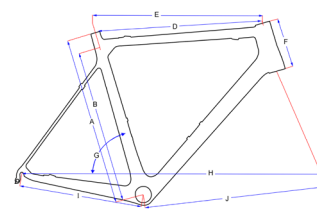

Race carbon FX 2.0

	A	E	F	G	H	I
XS	48	51,4	12,5	74,0	96,8	40,8
S	50	53,7	14	73,5	97,8	40,8
M	52	54,7	15	73,5	98,8	40,8
L	54	55,4	16	73,5	99,5	40,8
XL	56	57,7	17	73,0	100,3	40,8
XXL	58	58,4	18	73,0	101,0	40,8

Race carbon RX-01

	A	B	D	E	F	G	H	I	J
XS	46,5	44,3	50,9	52,0	10,6	74,2	97,4	40,5	57,9
S	50	46,8	52,5	53,5	12,5	73,8	98,2	41,0	58,2
M	53	49,0	53,9	55,0	14,5	73,5	98,5	41,0	58,5
L	56	51,0	55,6	56,5	16,5	73,5	99,6	41,0	59,6
XL	58	53,0	57,2	58,1	17,5	73,0	100,6	41,0	60,6

Race carbon F1

	A	E	F	G	H	I
S	48	51,5	12,4	74,5	96,2	40,5
M	51	53,2	14,0	74,0	97,7	40,5
L	54	54,9	15,6	73,5	98,9	40,7
XL	57	57,0	17,5	73,0	100,1	41,0

Timetrial TT-one

	A	B	E	F	G	H	I
50	50	45,2	51,5	9,5	76	96,1	39,2
53	53	48,2	53,5	10,5	76	98,1	39,2
56	56	51,2	55,5	12	76	99,4	39,2

Race alu SLR

	A	B	D	E	F	G	H	I
S	50	44	51,5	53	13,5	73	97,8	40,1
M	53	47	53,5	54,5	14	73	99,2	40,1
L	56	50	55,5	56	15	73	100,7	40,1
XL	60	54	57,6	58	18,5	73	102,8	40,1

Race alu Fast

	A	B	D	E	F	G	H	I
S	50	44	50,9	52,0	12	74	94,2	40,0
M	53	47	53,4	54,0	13	74	96,2	40,0
L	56	50	55,7	56,0	15	74	98,2	40,0
XL	60	54	58,4	58,0	17	74	101	40,0