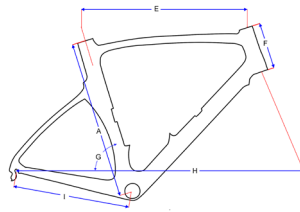

Race carbon FX 2.0

	A	E	F	G	H	I
XS	48	51,4	12,5	74,0	96,8	40,8
S	50	53,7	14	73,5	97,8	40,8
M	52	54,7	15	73,5	98,8	40,8
L	54	55,4	16	73,5	99,5	40,8
XL	56	57,7	17	73,0	100,3	40,8
XXL	58	58,4	18	73,0	101,0	40,8

Race carbon RX-01

	A	B	D	E	F	G	H	I	J
XS	46,5	44,3	50,9	52,0	10,6	74,2	97,4	40,5	57,9
S	50	46,8	52,5	53,5	12,5	73,8	98,2	41,0	58,2
M	53	49,0	53,9	55,0	14,5	73,5	98,5	41,0	58,5
L	56	51,0	55,6	56,5	16,5	73,5	99,6	41,0	59,6
XL	58	53,0	57,2	58,1	17,5	73,0	100,6	41,0	60,6

Race carbon F1

	A	E	F	G	H	I
S	48	51,5	12,4	74,5	96,2	40,5
M	51	53,2	14,0	74,0	97,7	40,5
L	54	54,9	15,6	73,5	98,9	40,7
XL	57	57,0	17,5	73,0	100,1	41,0

Timetrial TT-one

	A	B	E	F	G	H	I
50	50	45,2	51,5	9,5	76	96,1	39,2
53	53	48,2	53,5	10,5	76	98,1	39,2
56	56	51,2	55,5	12	76	99,4	39,2

Race alu SLR

	A	B	D	E	F	G	H	I
S	50	44	51,5	53	13,5	73	97,8	40,1
M	53	47	53,5	54,5	14	73	99,2	40,1
L	56	50	55,5	56	15	73	100,7	40,1
XL	60	54	57,6	58	18,5	73	102,8	40,1

Race alu Fast

	A	B	D	E	F	G	H	I
S	50	44	50,9	52,0	12	74	94,2	40,0
M	53	47	53,4	54,0	13	74	96,2	40,0
L	56	50	55,7	56,0	15	74	98,2	40,0
XL	60	54	58,4	58,0	17	74	101	40,0